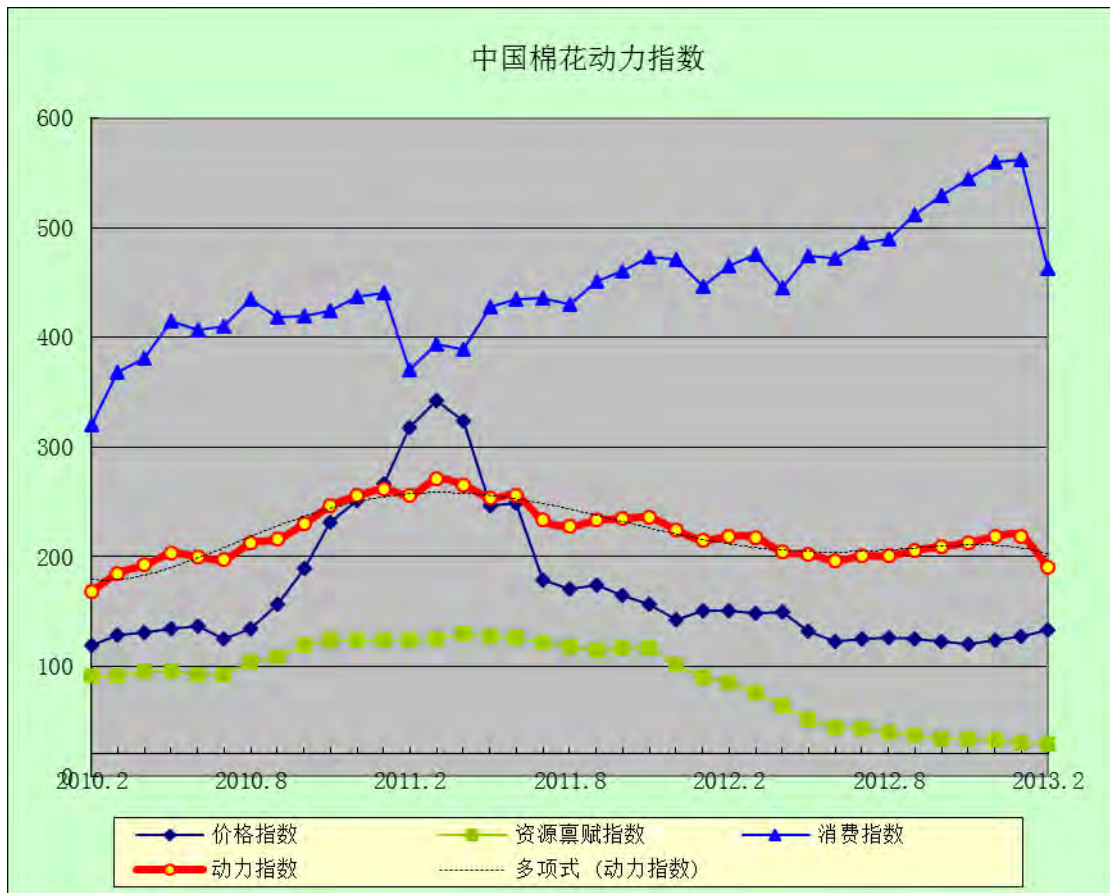

中国棉花动力指数

(2013年2月)

[发布日期: 2013-02-23]

● 指数比较

同期动力指数比较 (%)

当前		回溯一年	
2012年12月	218.42	2011年12月	224.53
2013年01月	219.00	2012年01月	215.17
2013年02月	*190.73	2012年02月	218.80

注: *为预期数

● 趋势图