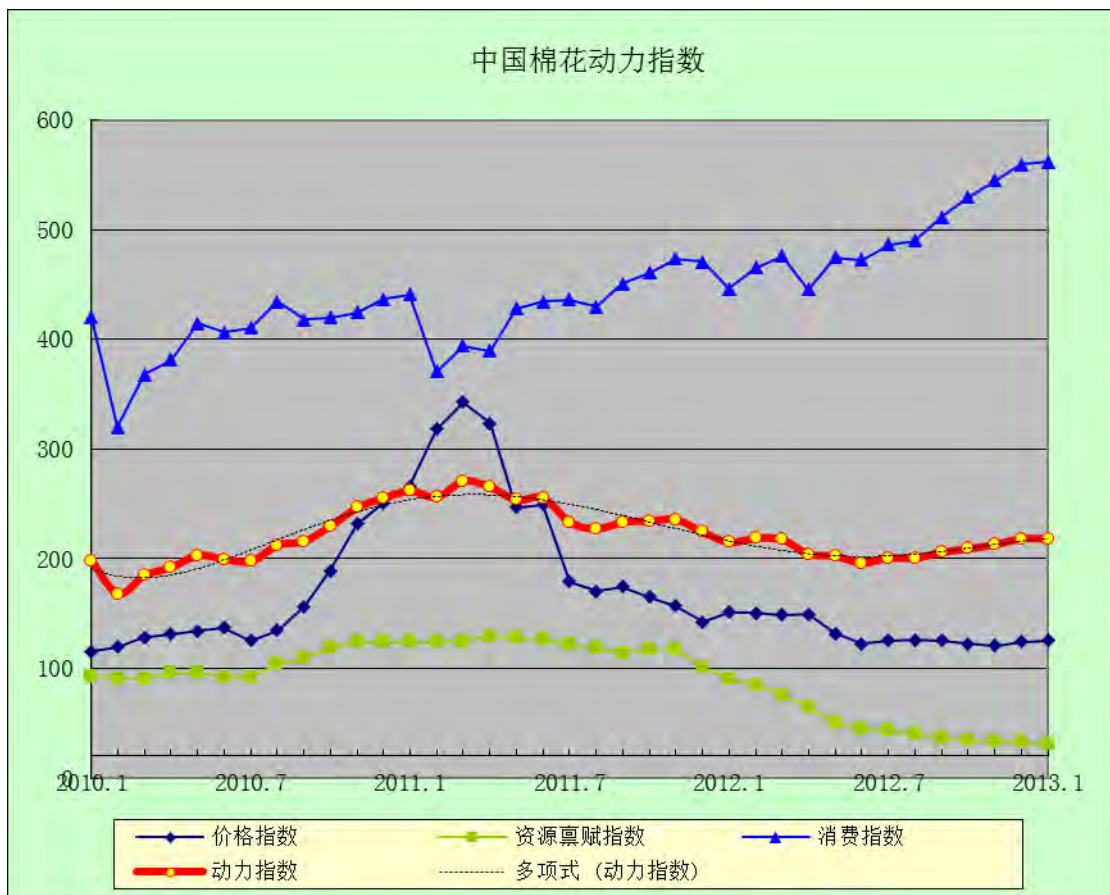

中国棉花动力指数

(2013年1月)

[发布日期: 2013-01-23]

● 指数比较

同期动力指数比较 (%)

当前		回溯一年	
2012年11月	213.04	2011年11月	235.91
2012年12月	218.42	2011年12月	224.53
2013年01月	*218.35	2012年01月	215.17

注: *为预期数

● 趋势图

◇ 研制: 中国农业科学院棉花研究所 棉业经济课题组

◇ 发布: 中国棉花科技网, <http://www.cottontec.cn/>