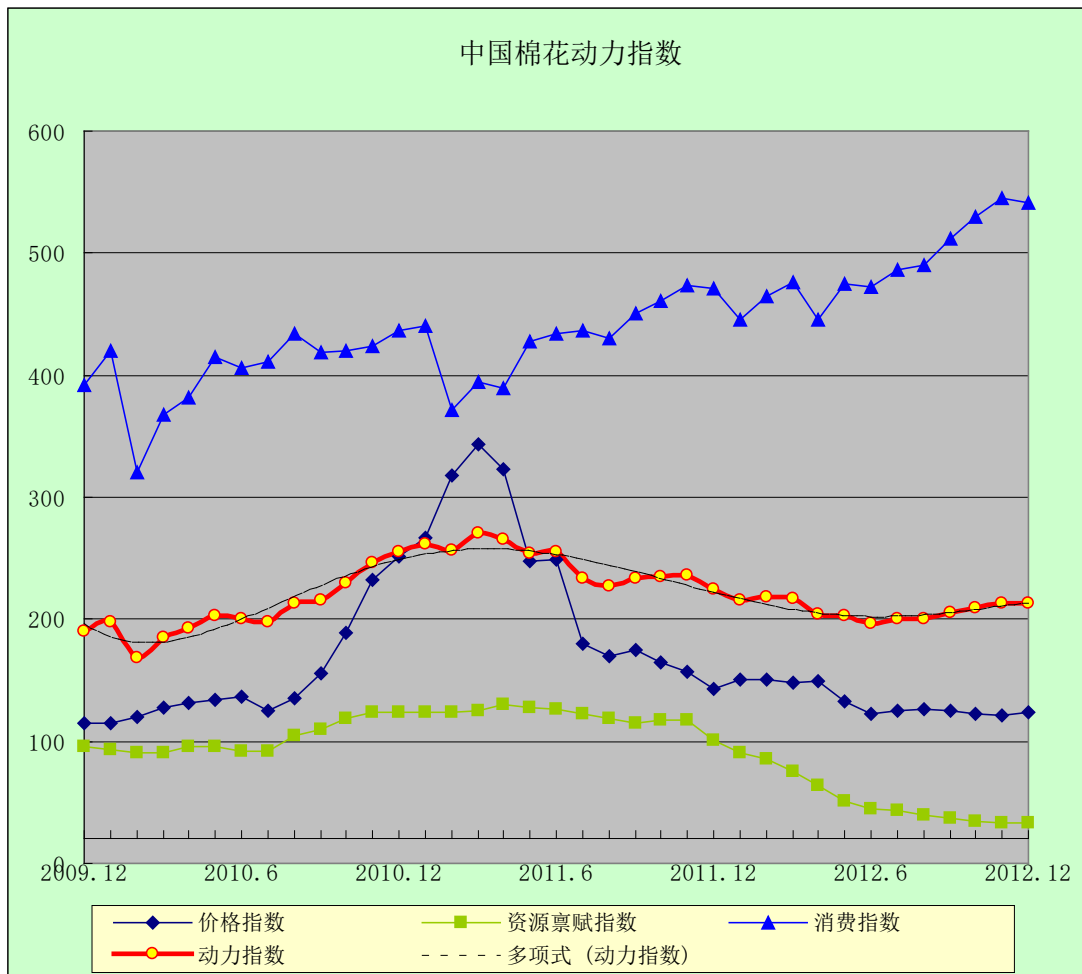

中国棉花动力指数

(2012年12月)

[发布日期：2012-12-20]

● 指数比较

同期动力指数比较 (%)

当前		回溯一年	
2012年10月	209.36	2011年10月	234.69
2012年11月	213.04	2011年11月	235.91
2012年12月	*212.84	2011年12月	224.53

注：*为预期数

● 趋势图