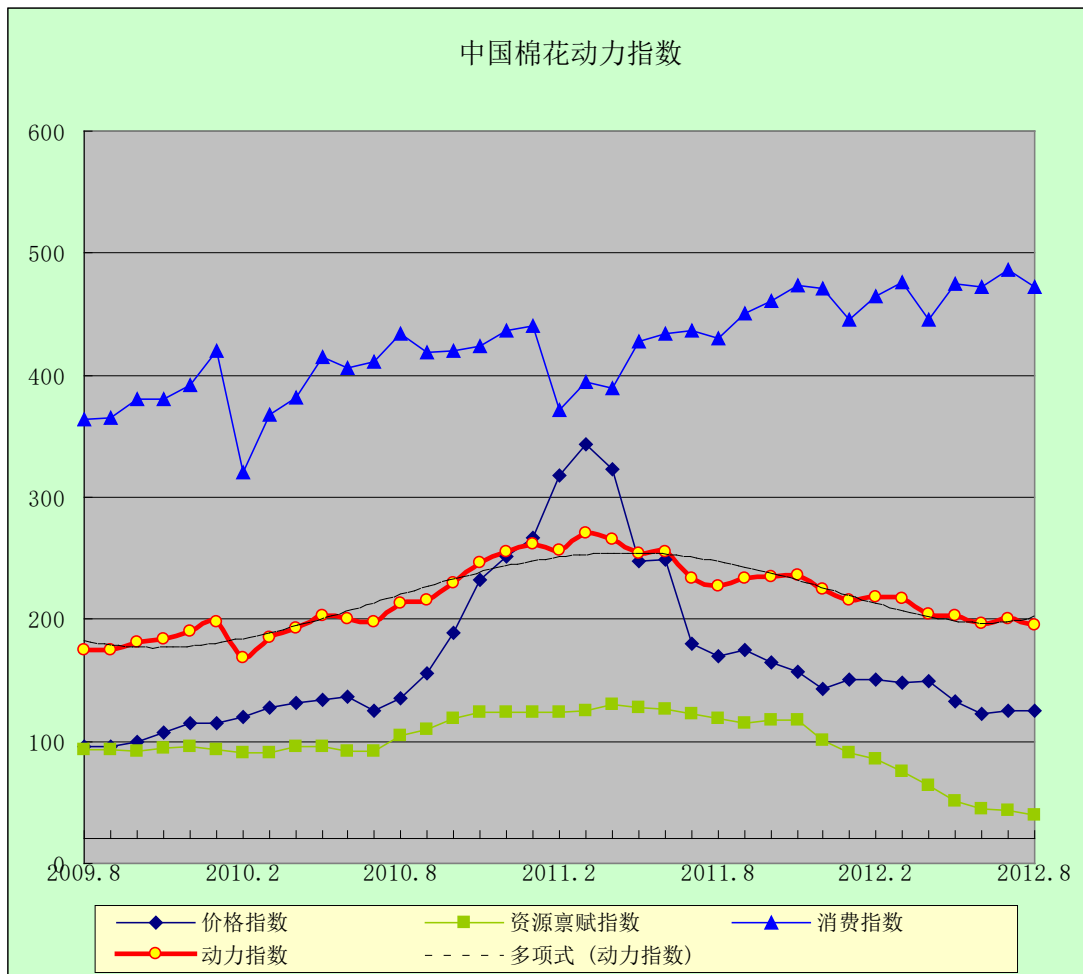

中国棉花动力指数

(2012年8月)

[发布日期: 2012-08-20]

● 指数比较

同期动力指数比较 (%)

当前		回溯一年	
2012年6月	196.38	2011年6月	255.86
2012年7月	200.89	2011年7月	233.48
2012年8月	*195.18	2011年8月	227.50

注: *为预期数

● 趋势图

◇ 研制: 中国农业科学院棉花研究所 棉业经济课题组

◇ 发布: 中国棉花科技网. <http://www.cottontec.cn/>