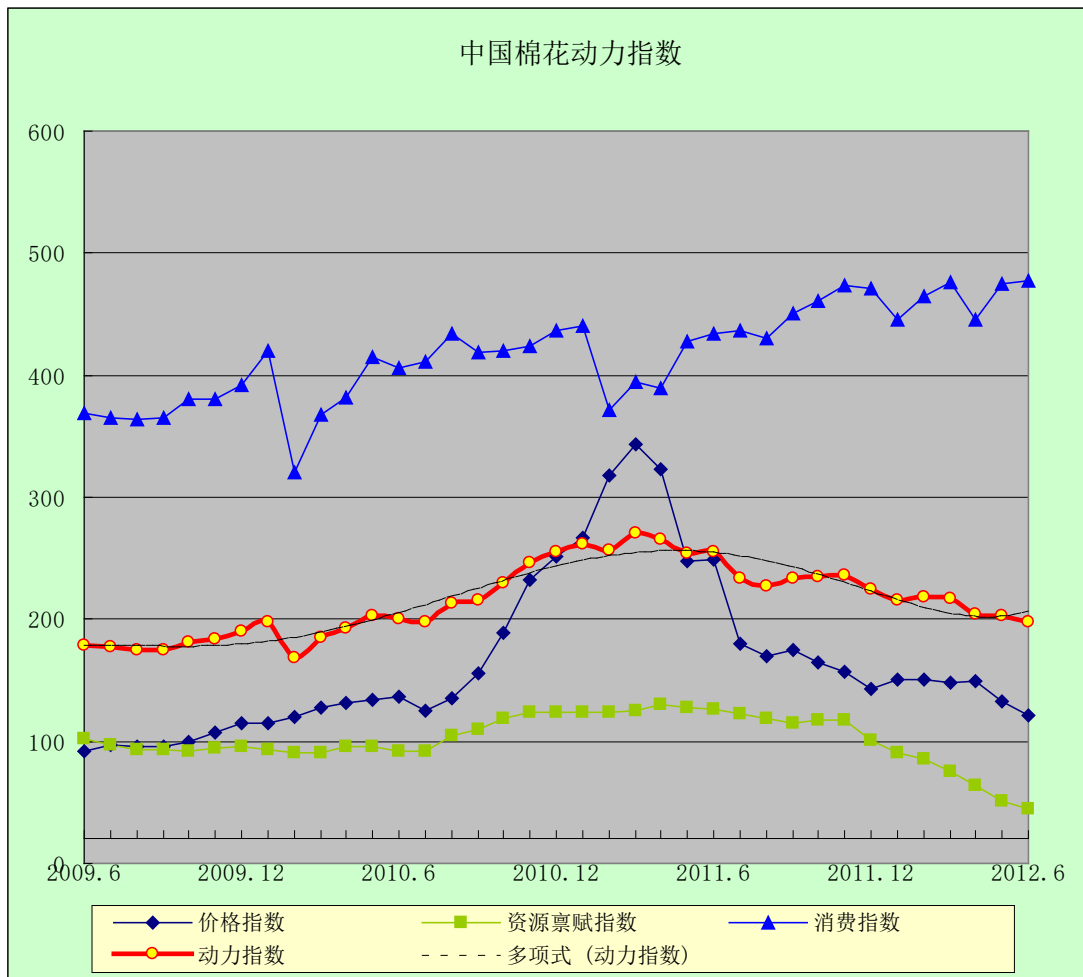

中国棉花动力指数

(2012年6月)

[发布日期: 2012-06-14]

● 指数比较

同期动力指数比较 (%)

当前		回溯一年	
2012年4月	204.33	2011年4月	265.70
2012年5月	202.49	2011年5月	253.79
2012年6月	*197.79	2011年6月	255.86

注: *为预期数

● 趋势图

◇ 研制: 中国农业科学院棉花研究所 棉业经济课题组

◇ 发布: 中国棉花科技网. <http://www.cottontec.cn/>