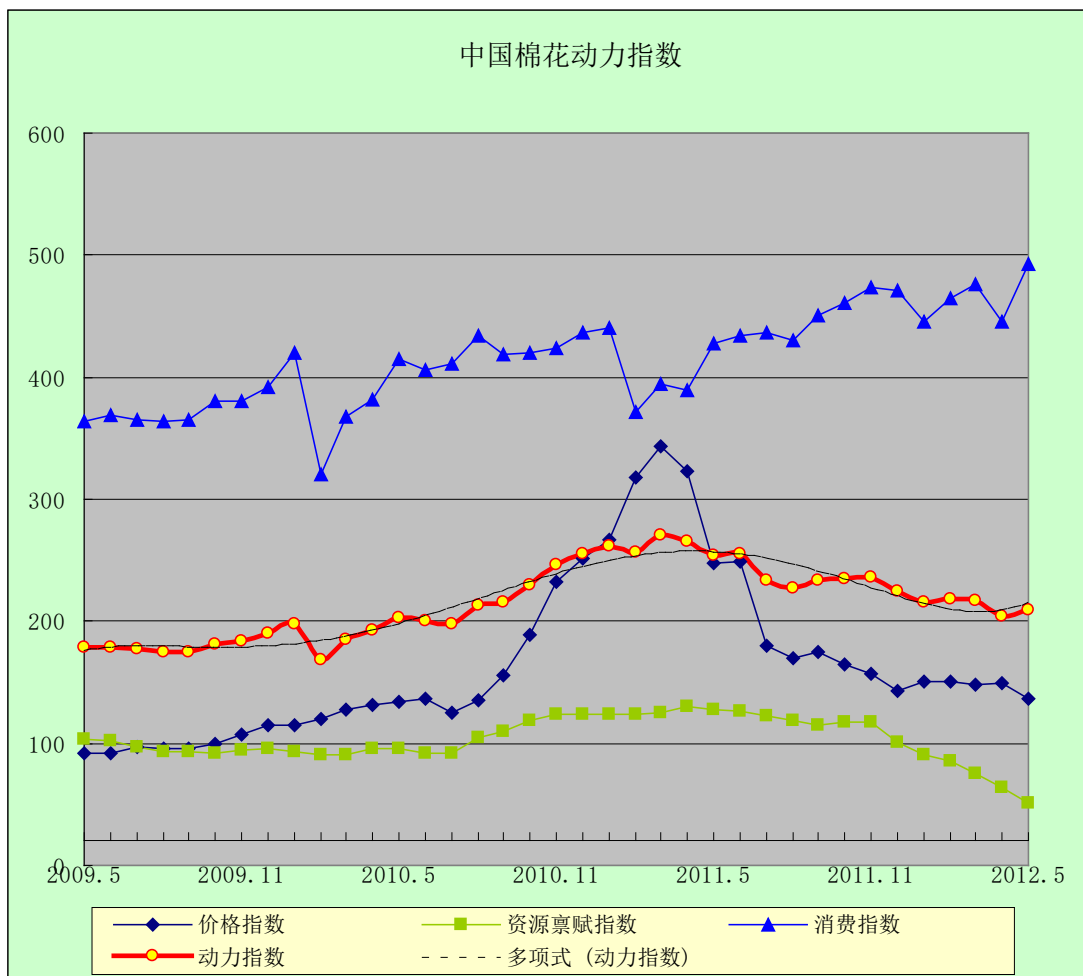

中国棉花动力指数

(2012年5月)

[发布日期：2012-05-22]

● 指数比较

同期动力指数比较 (%)

当前		回溯一年	
2012年3月	217.65	2011年3月	270.99
2012年4月	204.33	2011年4月	265.70
2012年5月	*209.20	2011年5月	253.79

注：*为预期数

● 趋势图

◇ 研制：中国农业科学院棉花研究所 棉业经济课题组

◇ 发布：中国棉花科技网. <http://www.cottontec.cn/>