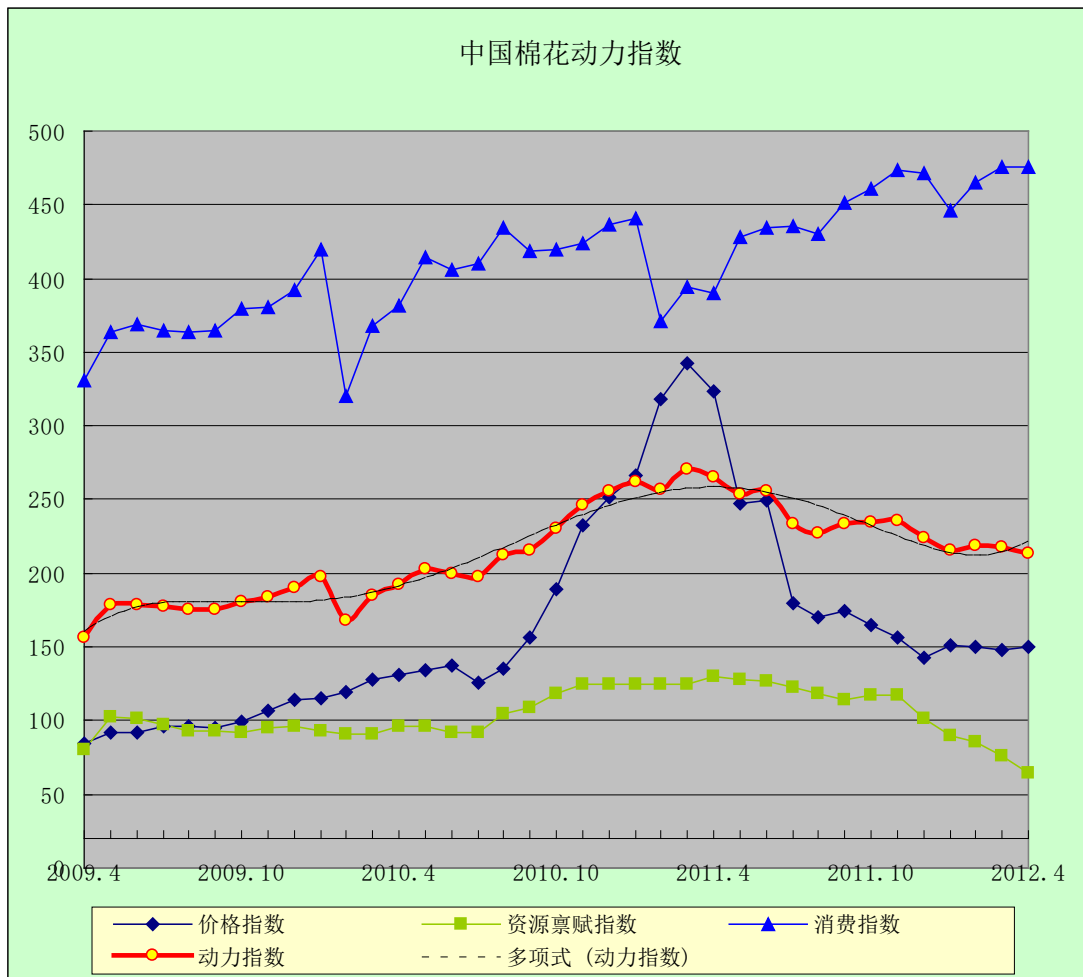

中国棉花动力指数

(2012年4月)

[发布日期: 2012-04-16]

● 指数比较

同期动力指数比较 (%)

当前		回溯一年	
2012年2月	218.80	2011年2月	256.50
2012年3月	217.65	2011年3月	270.99
2012年4月	*213.35	2011年4月	265.70

注: *为预期数

● 趋势图