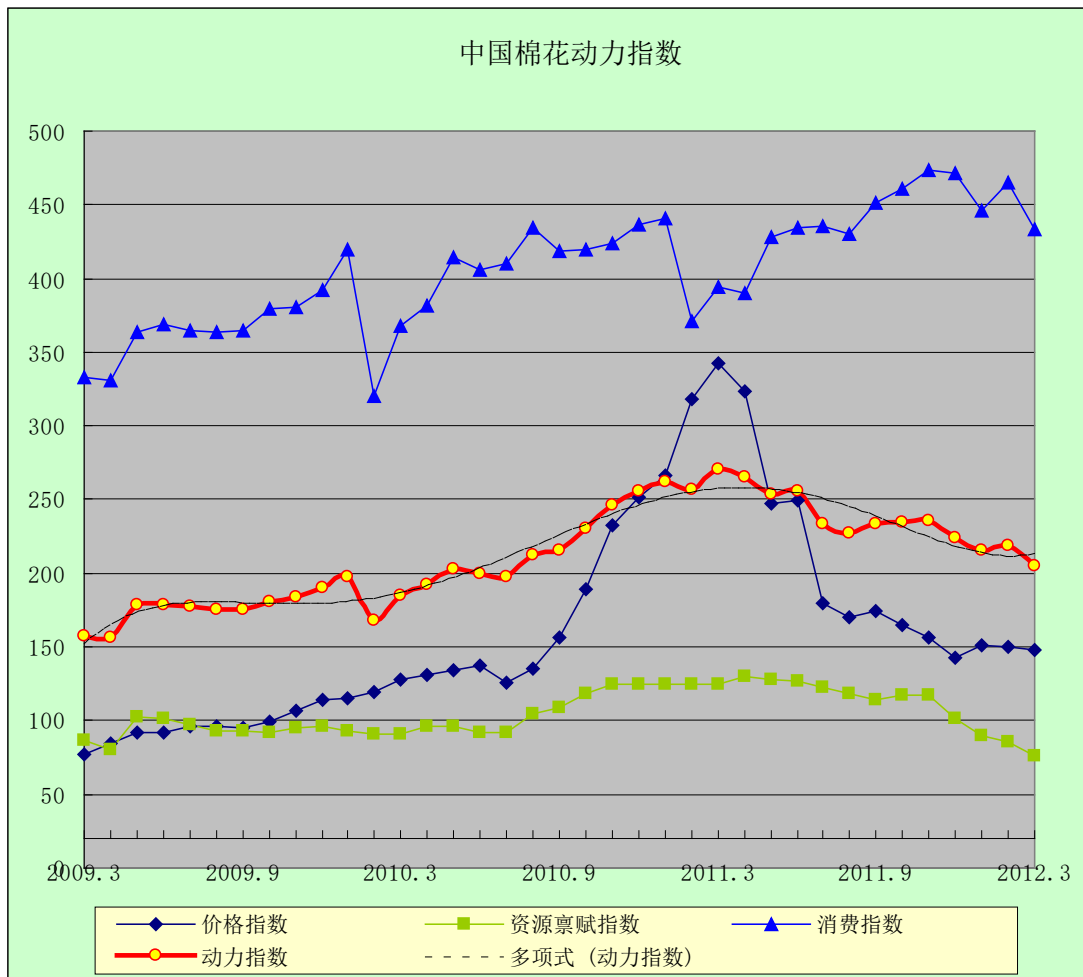

中国棉花动力指数

(2012年3月)

[发布日期: 2012-03-23]

● 指数比较

同期动力指数比较 (%)

当前		回溯一年	
2012年1月	215.17	2011年1月	261.88
2012年2月	218.80	2011年2月	256.50
2012年3月	*204.71	2011年3月	270.99

注: *为预期数

● 趋势图