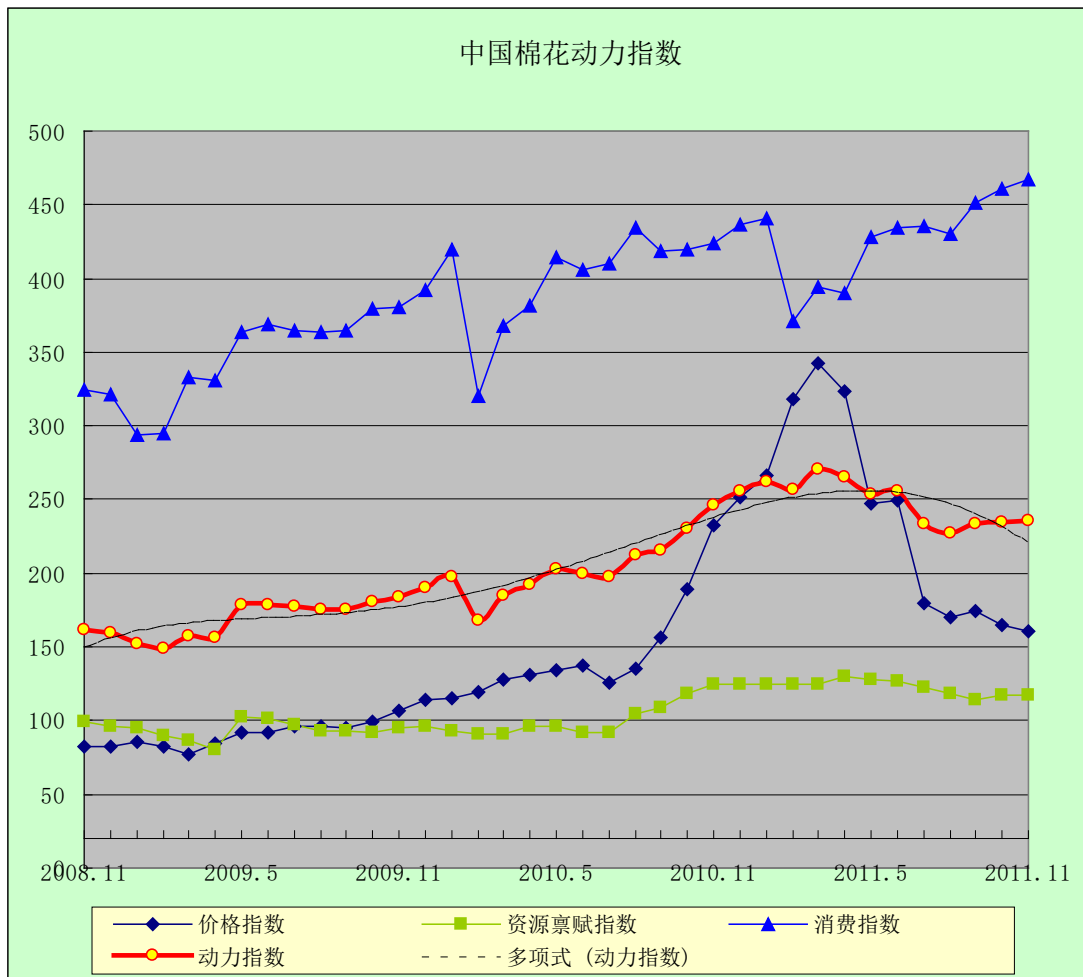

中国棉花动力指数

(2011年11月)

[发布日期: 2011-11-17]

● 指数比较

同期动力指数比较 (%)

当前		回溯一年	
2011年09月	233.44	2010年09月	216.08
2011年10月	234.69	2010年10月	230.12
2011年11月	*235.30	2010年11月	246.68

注: *为预期数

● 趋势图