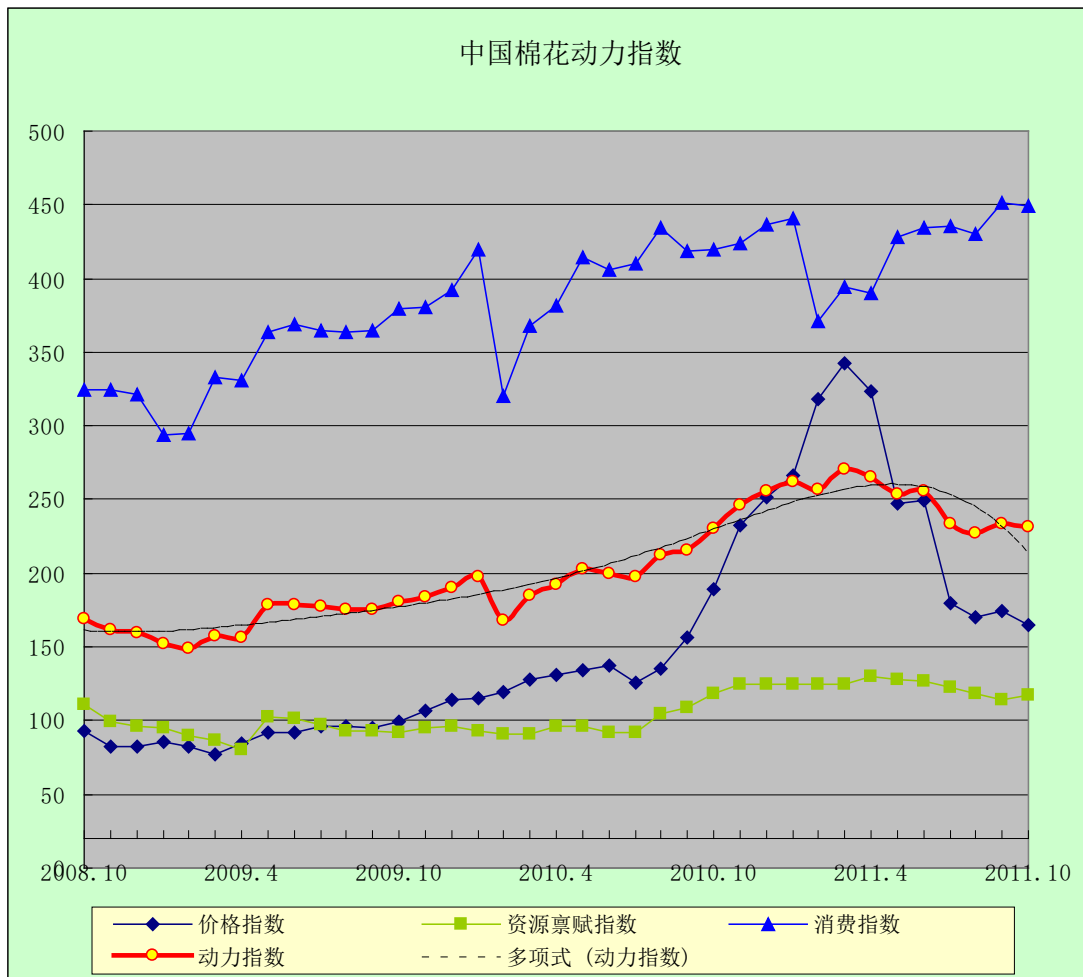

中国棉花动力指数

(2011年10月)

[发布日期: 2011-10-21]

● 指数比较

同期动力指数比较 (%)

当前		回溯一年	
2011年08月	227.50	2010年08月	212.62
2011年09月	233.44	2010年09月	216.08
2011年10月	*231.20	2010年10月	230.12

注: *为预期数

● 趋势图