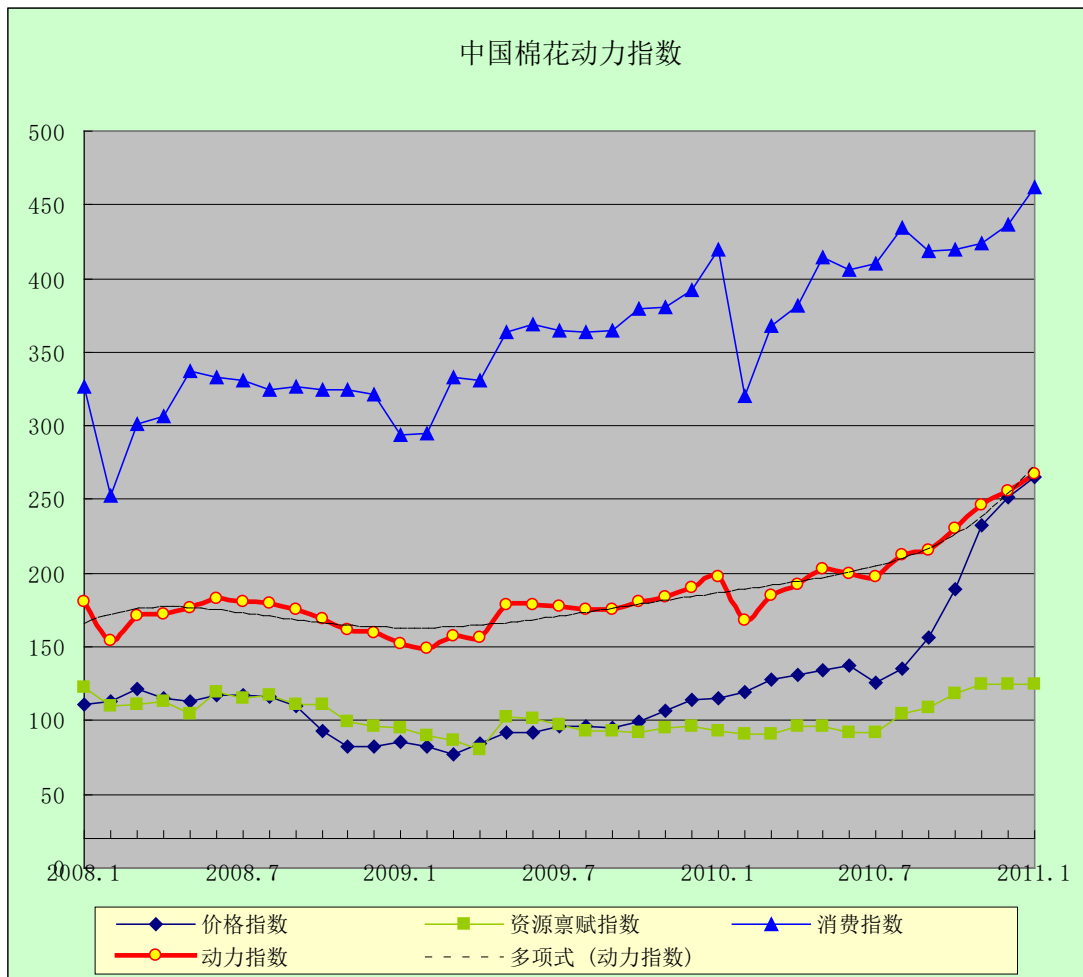

中国棉花动力指数

(2011年1月)

[发布日期：2011-01-21]

● 指数比较

同期动力指数比较 (%)

当前		回溯一年	
2010年11月	246.68	2009年11月	184.33
2010年12月	255.78	2009年12月	190.42
2011年01月	*267.76	2010年01月	197.87

注：*为预期数

● 趋势图