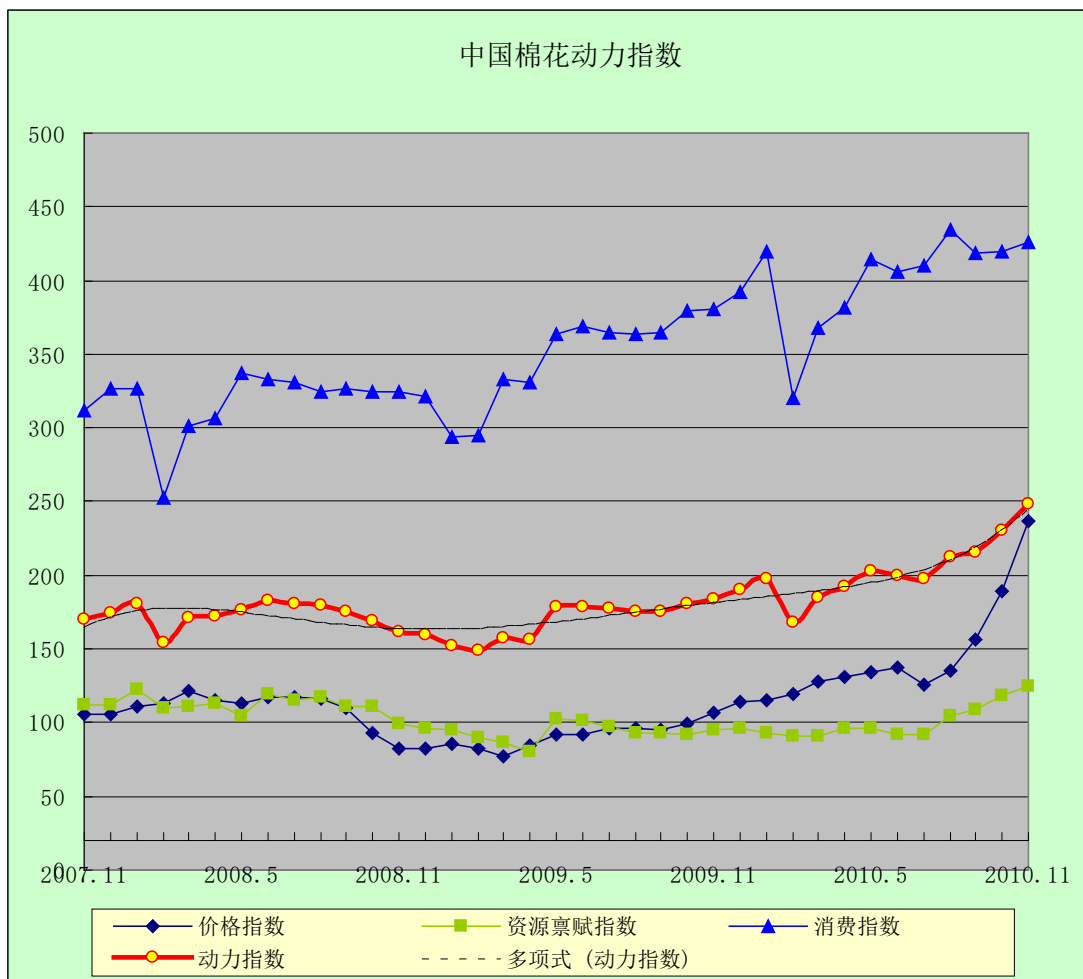

中国棉花动力指数

(2010年11月)

[发布日期: 2010-11-23]

● 指数比较

同期动力指数比较 (%)

当前		回溯一年	
2010年9月	216.08	2009年9月	175.17
2010年10月	230.12	2009年10月	180.84
2010年11月	*248.81	2009年11月	184.33

注: *为预期数

● 趋势图

◇ 研制: 中国农业科学院棉花研究所 棉业经济课题组

◇ 发布: 中国棉花科技网. <http://www.cottontec.cn/>