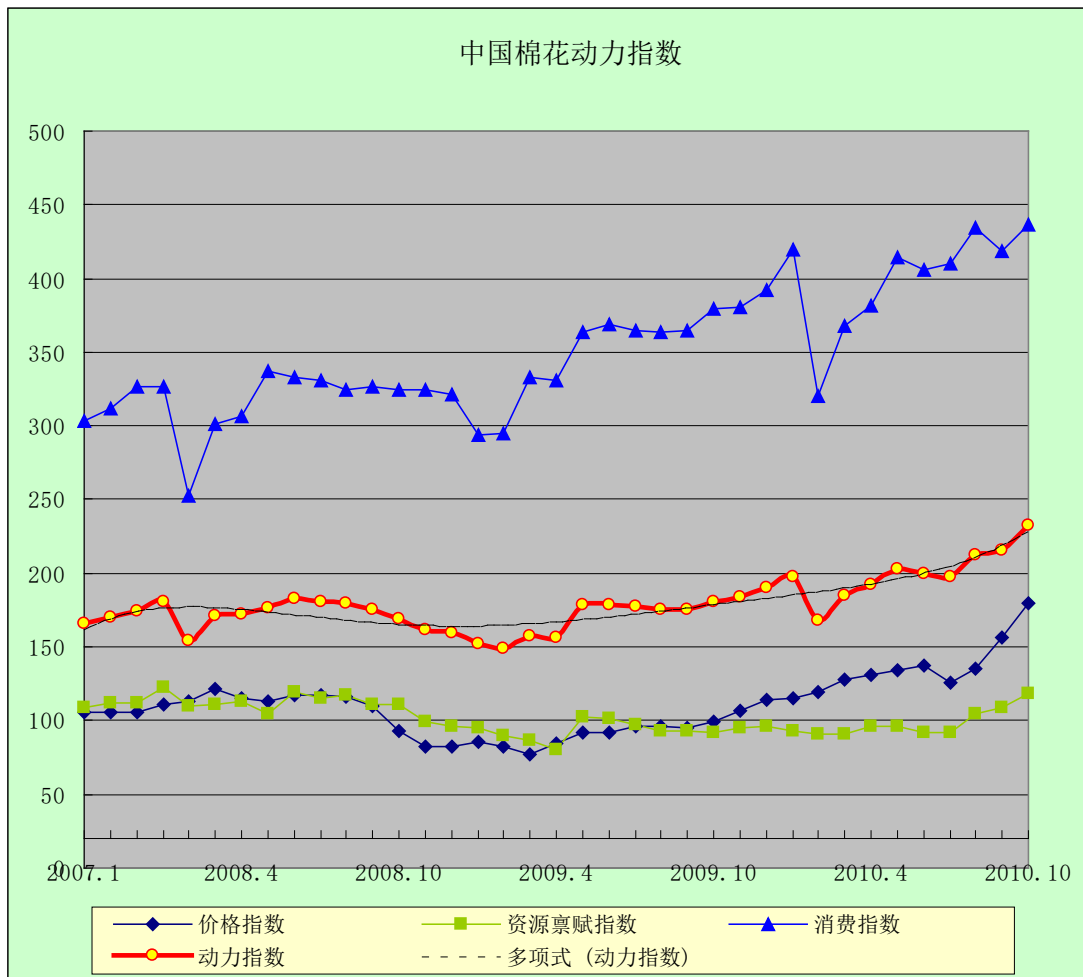

中国棉花动力指数

(2010年10月)

[发布日期: 2010-10-21]

● 指数比较

同期动力指数比较 (%)

当前		回溯一年	
2010年8月	212.62	2009年8月	175.37
2010年9月	216.08	2009年9月	175.17
2010年10月	*232.54	2009年10月	180.84

注: *为预期数

● 趋势图