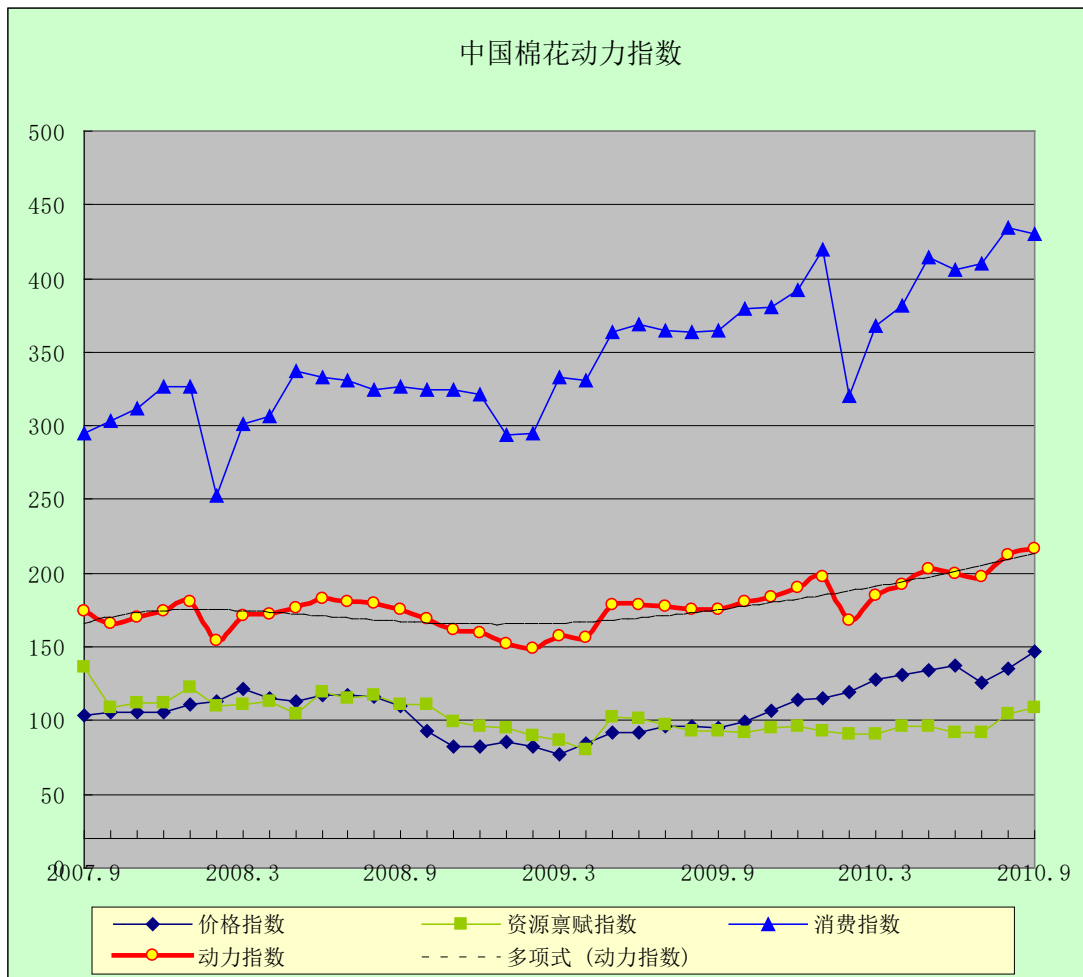

中国棉花动力指数

(2010年9月)

[发布日期: 2010-09-15]

● 指数比较

同期动力指数比较 (%)

当前		回溯一年	
2010年7月	197.74	2009年7月	177.19
2010年8月	212.62	2009年8月	175.37
2010年9月	*216.83	2009年9月	175.17

注: *为预期数

● 趋势图