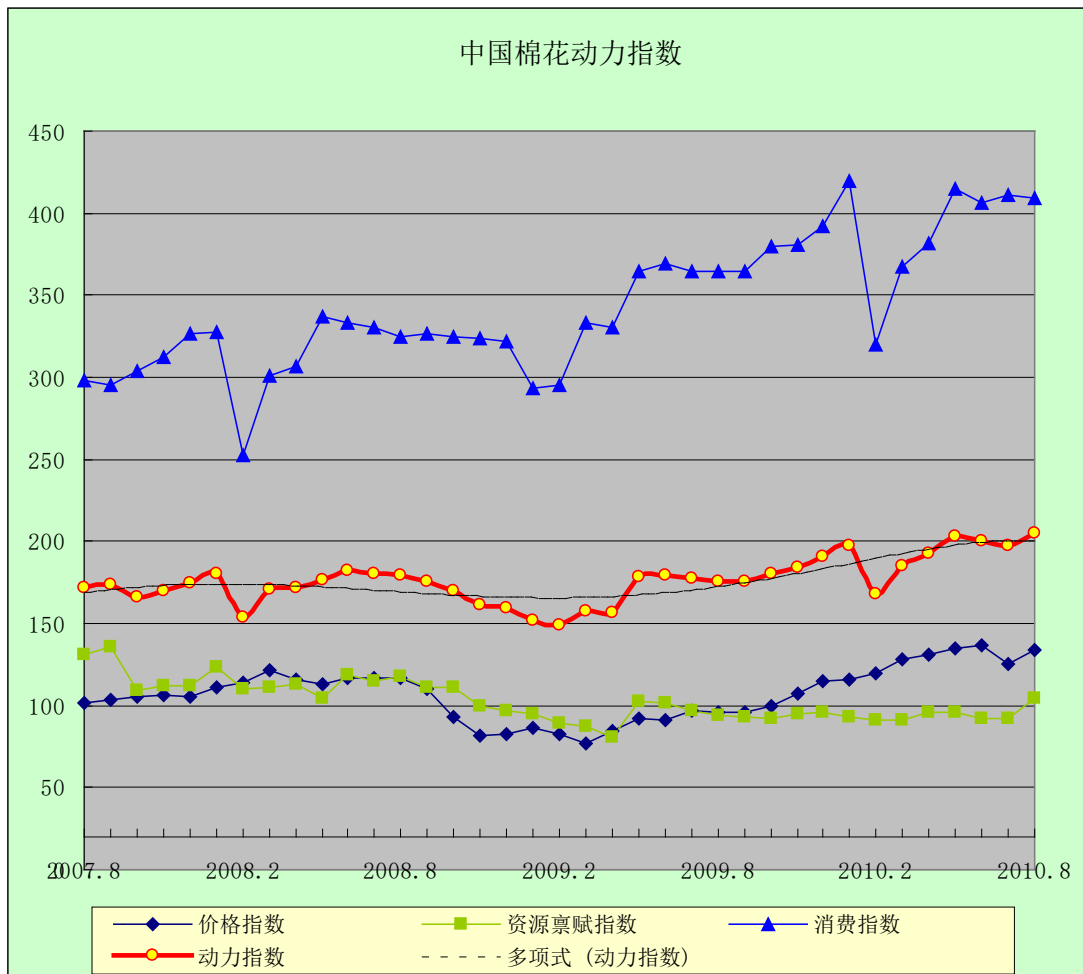

中国棉花动力指数

(2010年8月)

[发布日期: 2010-08-26]

● 指数比较

同期动力指数比较 (%)

当前		回溯一年	
2010年6月	199.89	2009年6月	178.95
2010年7月	197.74	2009年7月	177.19
2010年8月	*204.77	2009年8月	175.37

注: *为预期数

● 趋势图