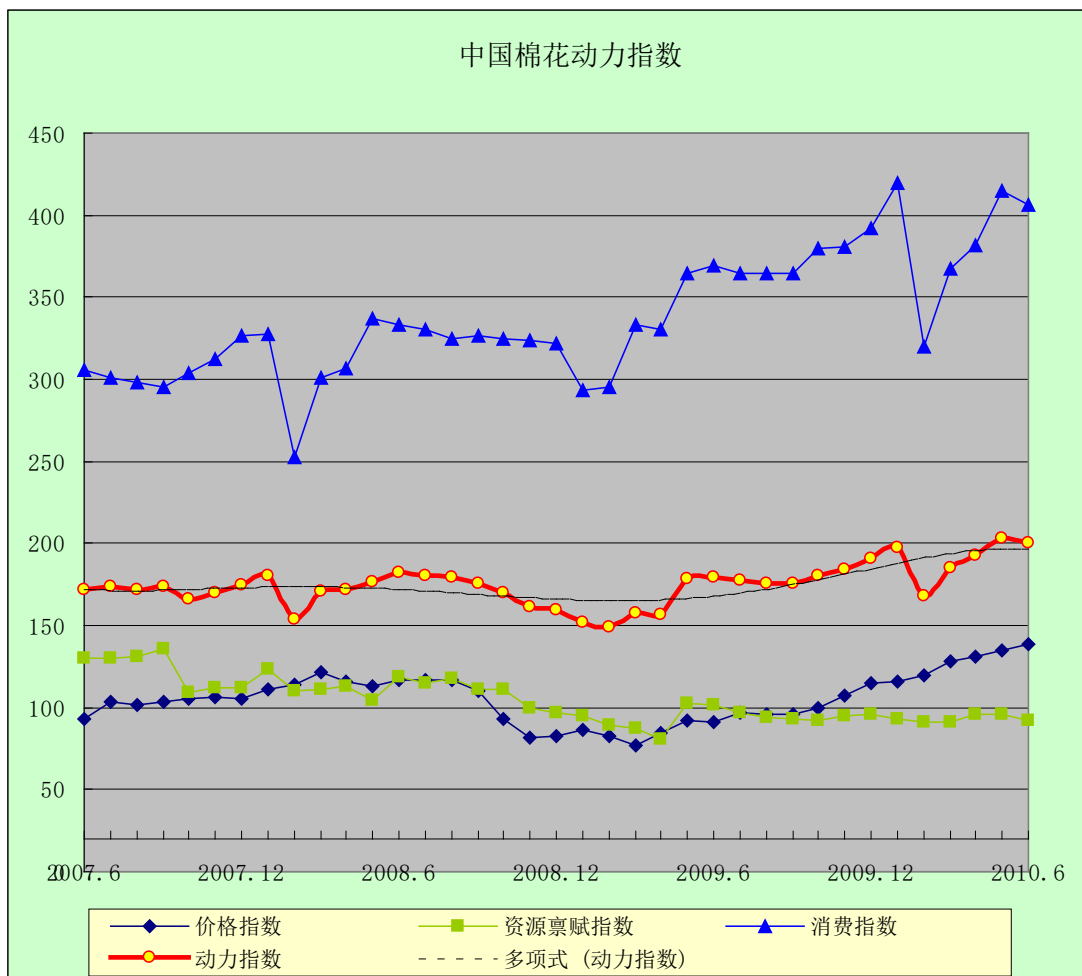

中国棉花动力指数

(2010年6月)

[发布日期: 2010-06-22]

● 指数比较

同期动力指数比较 (%)

当前		回溯一年	
2010年4月	192.31	2009年4月	156.91
2010年5月	203.25	2009年5月	178.14
2010年6月	*200.22	2009年6月	178.95

注: *为预期数

● 趋势图