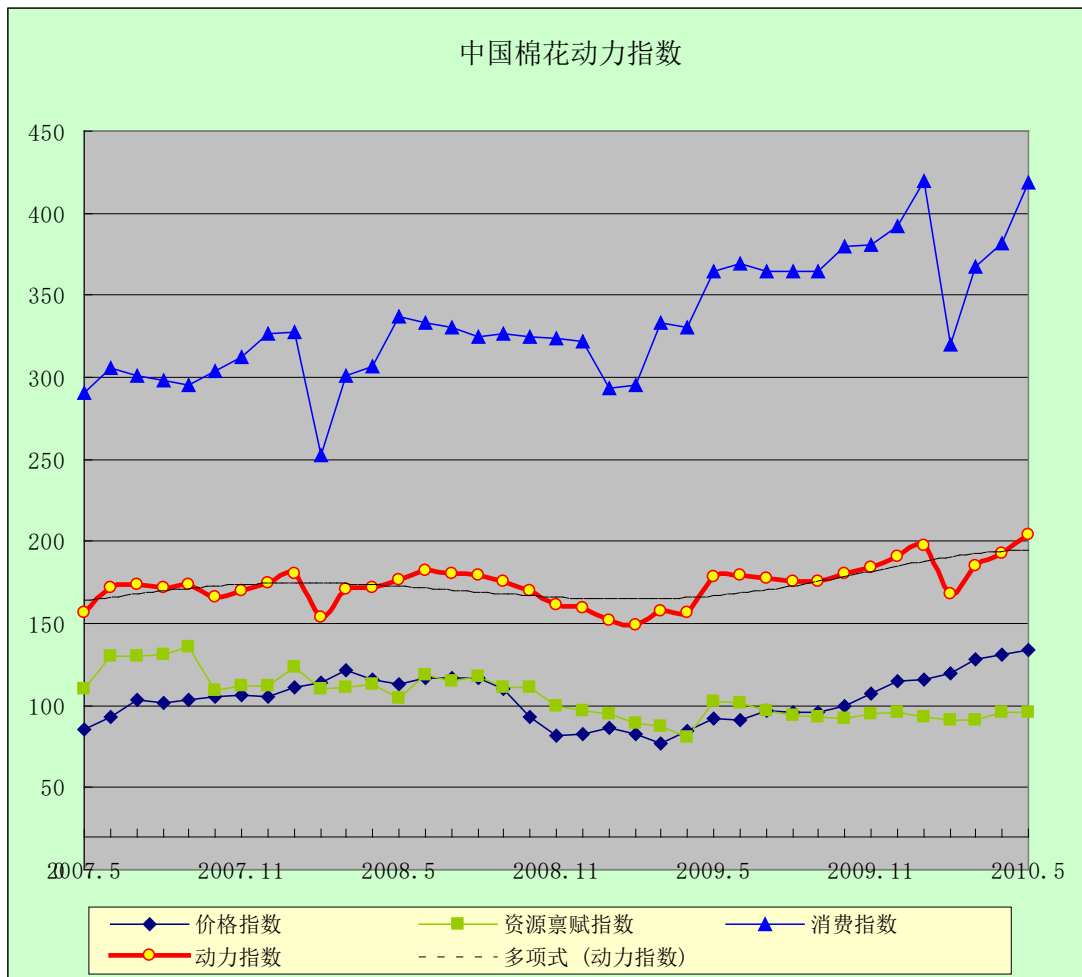

中国棉花动力指数

(2010年5月)

[发布日期: 2010-05-27]

● 指数比较

同期动力指数比较 (%)

当前		回溯一年	
2010年3月	185.14	2009年3月	157.89
2010年4月	192.31	2009年4月	156.91
2010年5月	*204.34	2009年5月	178.14

注: *为预期数

● 趋势图