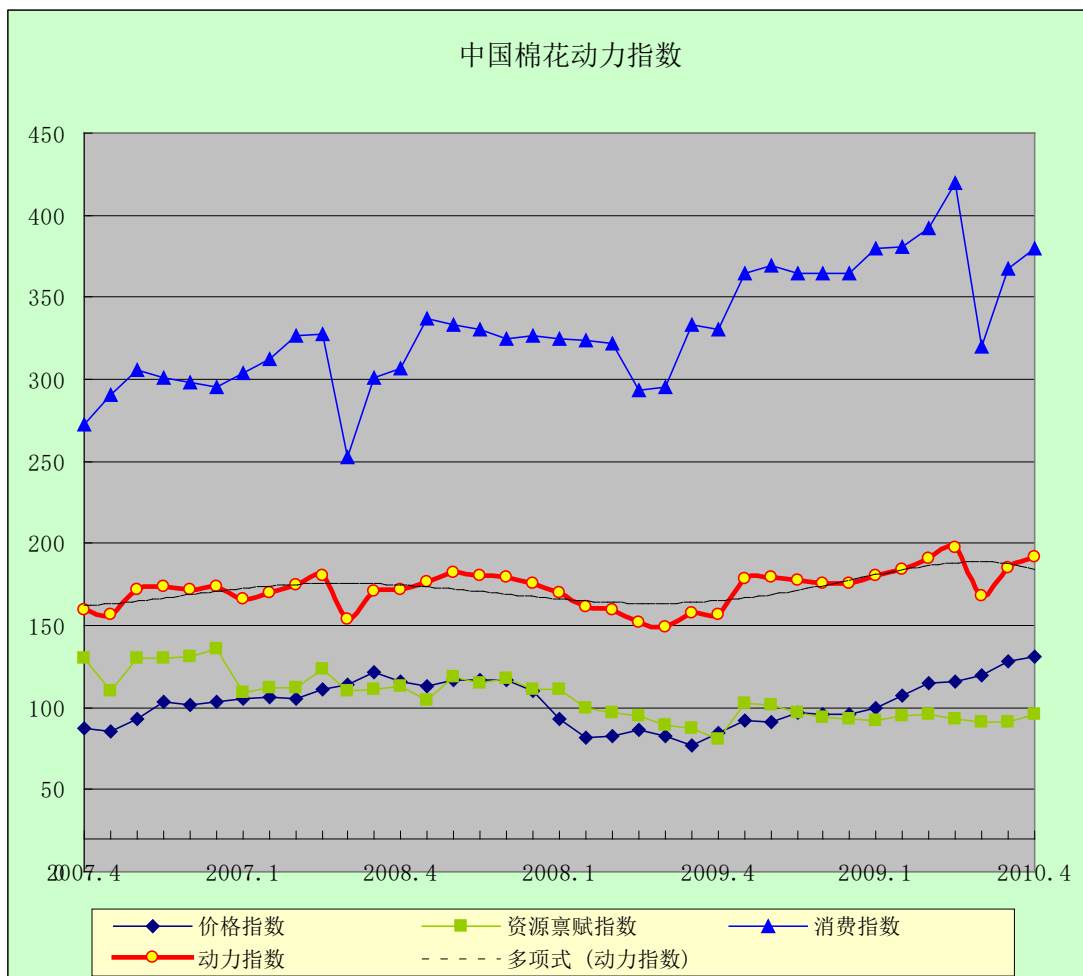

中国棉花动力指数

(2010年4月)

[发布日期: 2010-04-28]

● 指数比较

同期动力指数比较 (%)

当前		回溯一年	
2010年2月	168.23	2009年2月	149.06
2010年3月	185.14	2009年3月	157.89
2010年4月	*191.89	2009年4月	156.91

注: *为预期数

● 趋势图