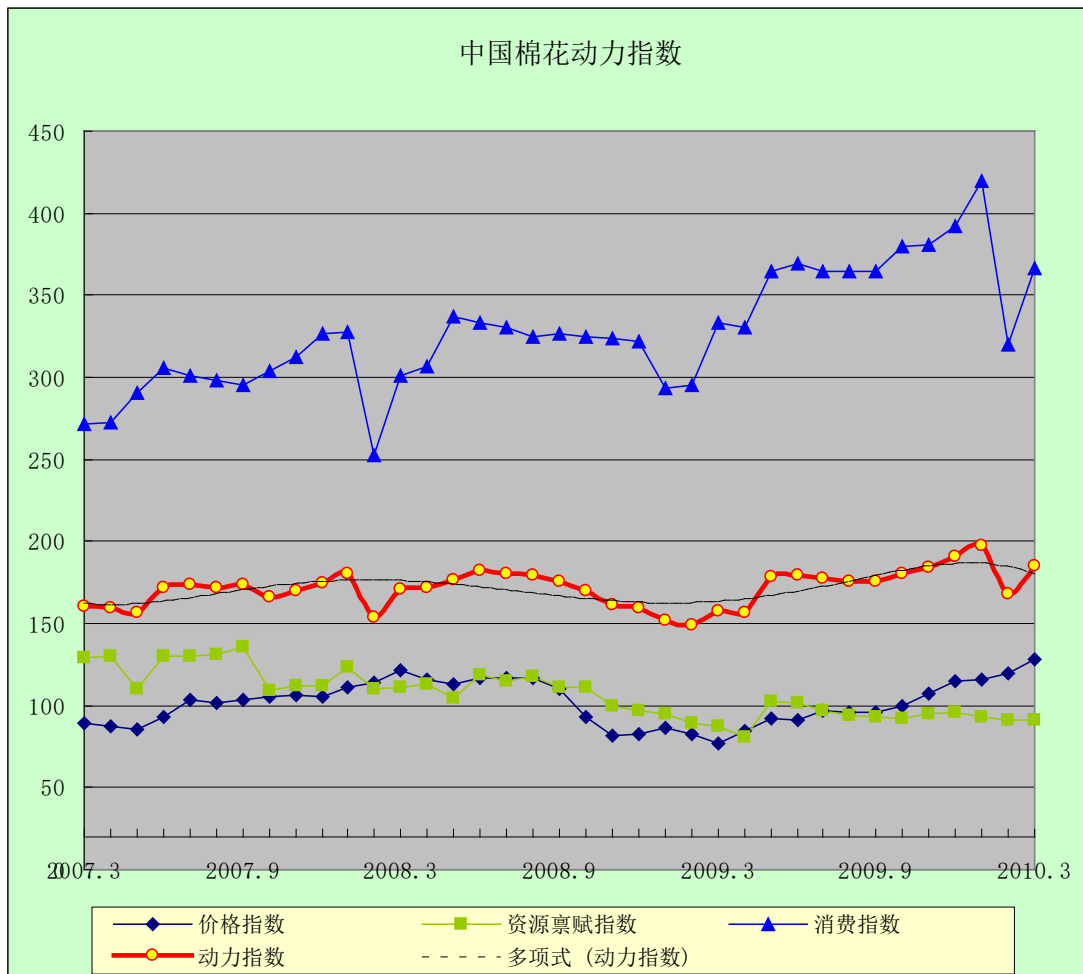

中国棉花动力指数

(2010年3月)

[发布日期: 2010-03-19]

● 指数比较

同期动力指数比较 (%)

当前		回溯一年	
2010年1月	197.87	2009年1月	151.72
2010年2月	168.23	2009年2月	149.06
2010年3月	*184.79	2009年3月	157.89

注: *为预期数

● 趋势图