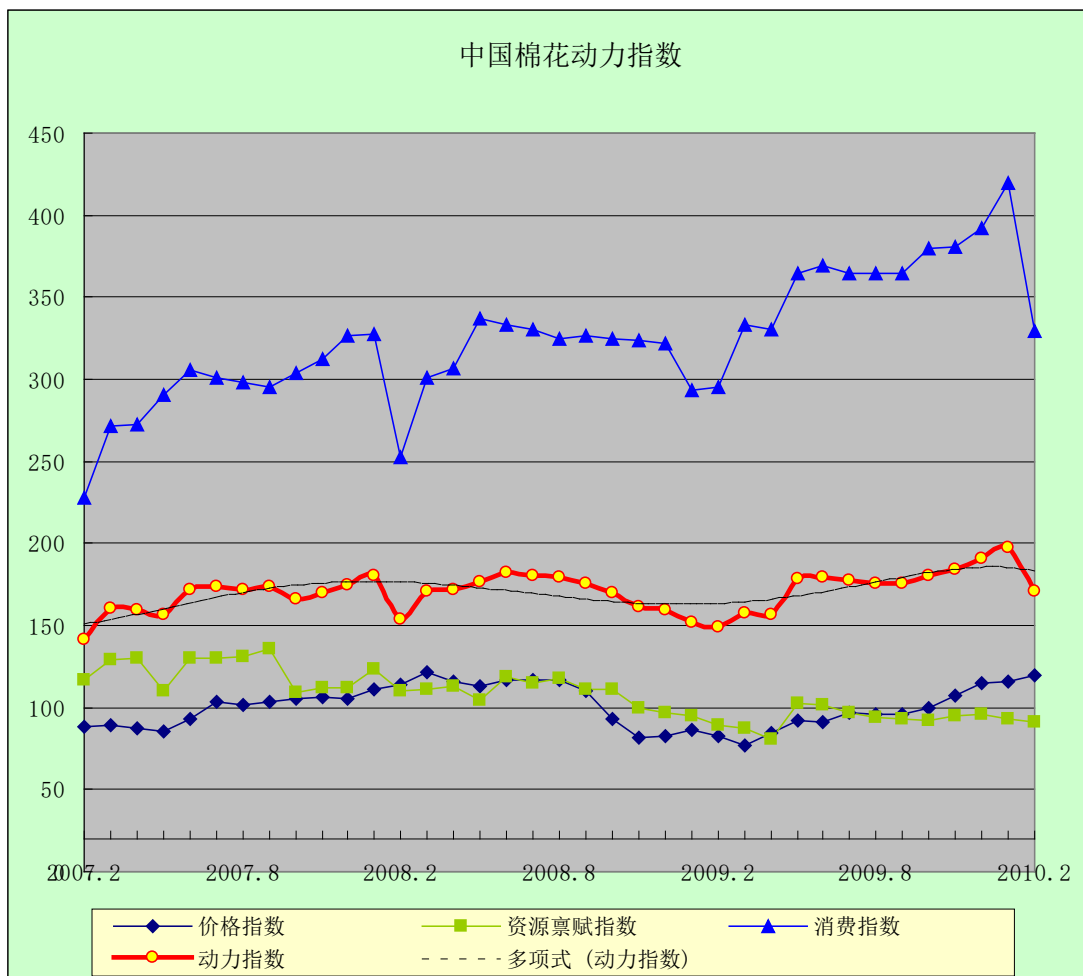

中国棉花动力指数

(2010年2月)

[发布日期: 2010-02-19]

● 指数比较

同期动力指数比较 (%)

当前		回溯一年	
2009年12月	190.42	2008年12月	159.86
2010年1月	197.87	2009年1月	151.72
2010年2月	*171.04	2009年2月	149.06

注: *为预期数

● 趋势图

◇ 研制: 中国农业科学院棉花研究所 棉业经济课题组

◇ 发布: 中国棉花科技网. <http://www.cottontec.cn/>