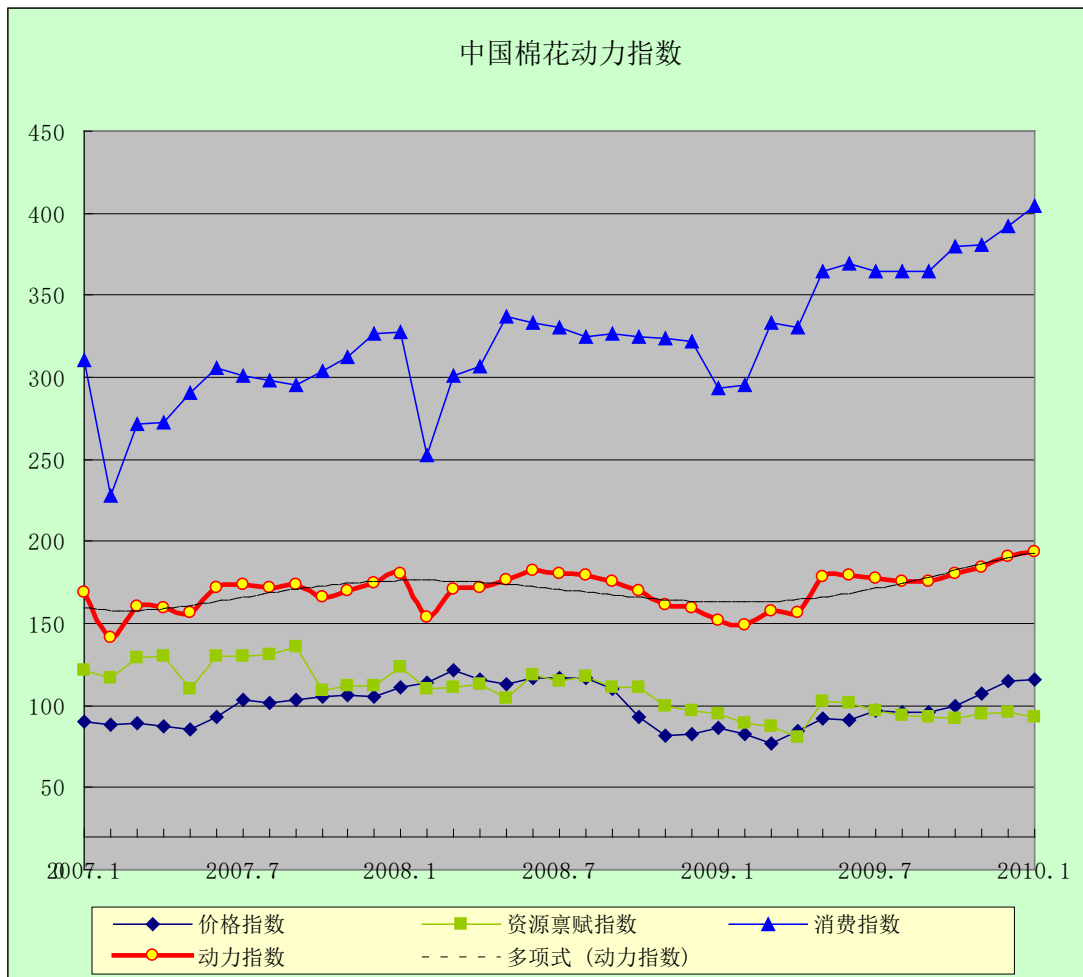

中国棉花动力指数

(2010年1月)

[发布日期: 2010-01-20]

● 指数比较

同期动力指数比较 (%)

当前		回溯一年	
2009年11月	183.13	2008年11月	161.66
2009年12月	190.42	2008年12月	159.86
2010年1月	*193.19	2009年1月	151.72

注: *为预期数

● 趋势图