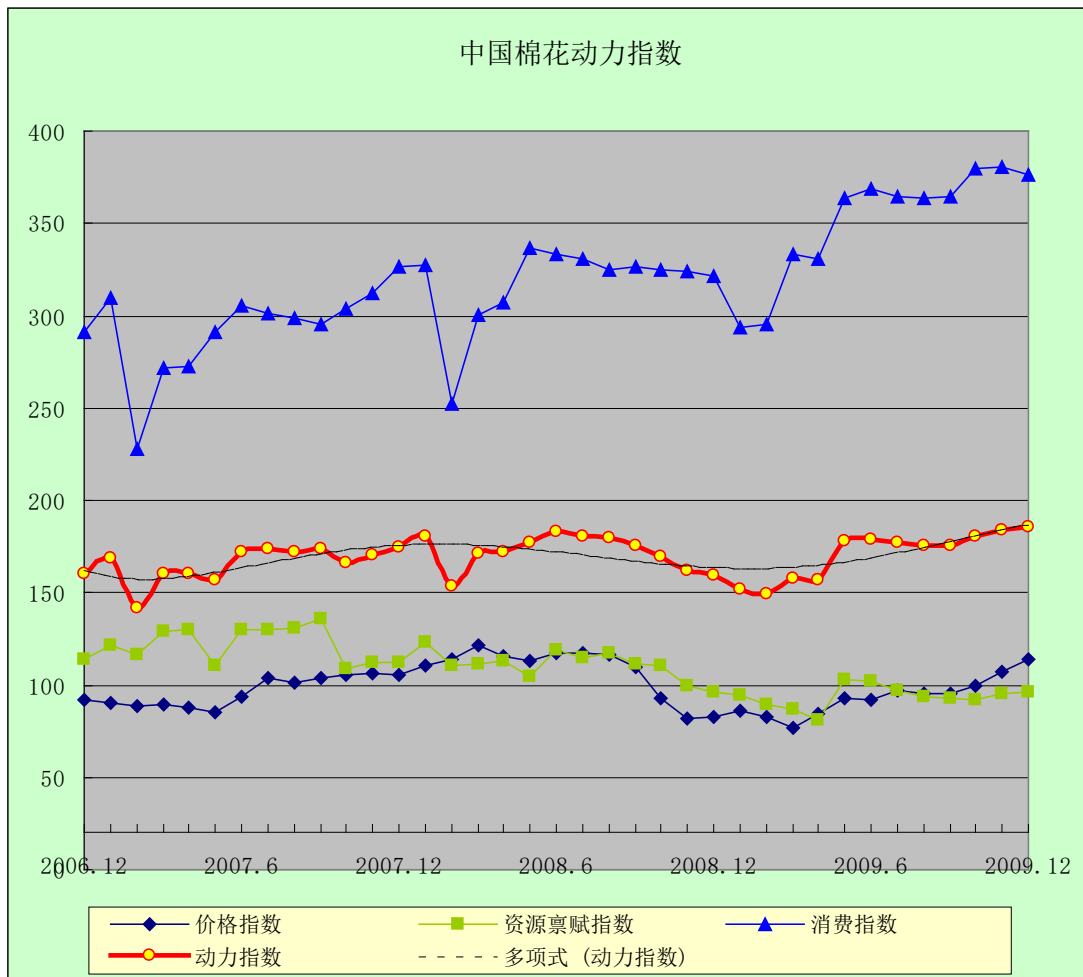

中国棉花动力指数

(2009年12月)

[发布日期: 2009-12-22]

● 指数比较

同期动力指数比较 (%)

当前		回溯一年	
2009年10月	180.84	2008年10月	169.64
2009年11月	183.13	2008年11月	161.66
2009年12月	*185.30	2008年12月	159.86

注: *为预期数

● 趋势图

◇ 研制: 中国农业科学院棉花研究所 棉业经济课题组

◇ 发布: 中国棉花科技网. <http://www.cottontec.cn/>