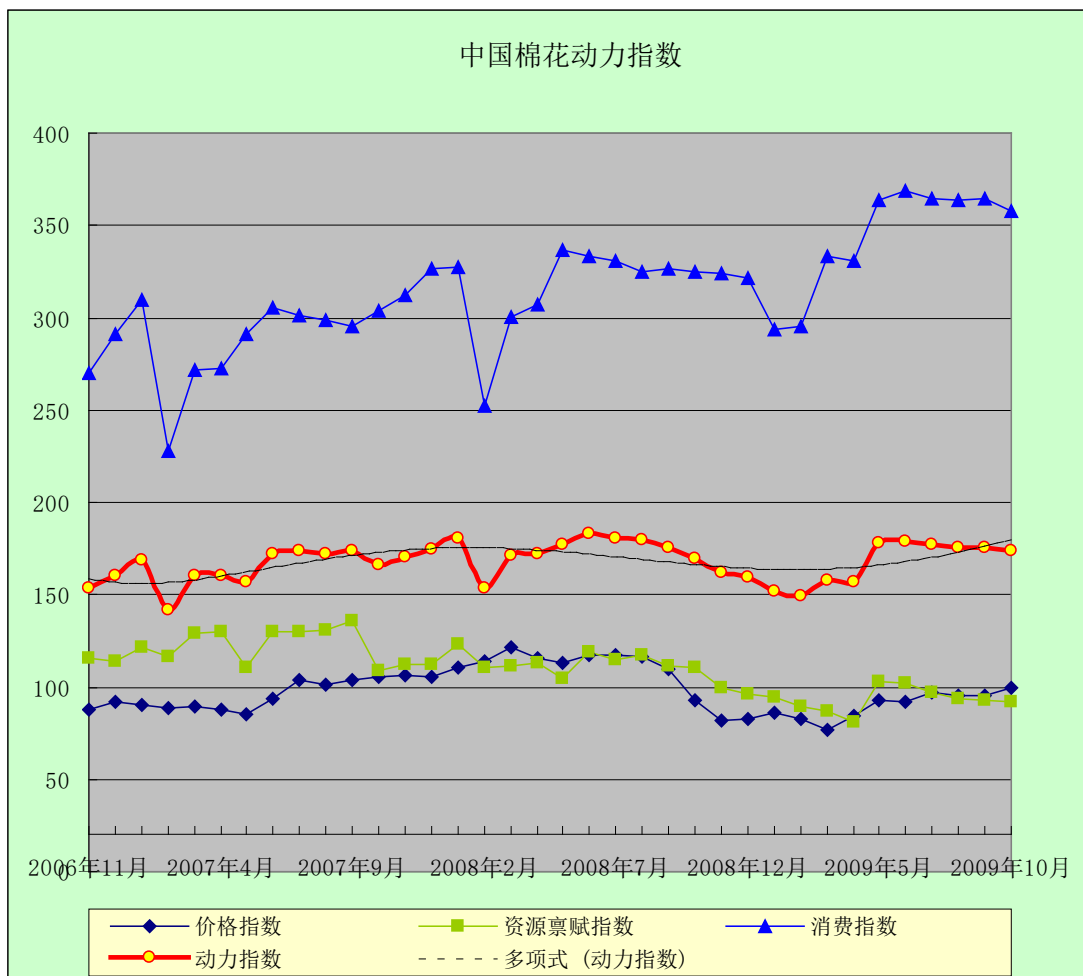

中国棉花动力指数

(2009年10月)

[发布日期: 2009-10-28]

● 指数比较

同期动力指数比较 (%)

当前		回溯一年	
2009年08月	175.37	2008年08月	179.35
2009年09月	175.17	2008年09月	175.48
2009年10月	*173.95	2008年10月	169.64

注: *为预期数

● 趋势图