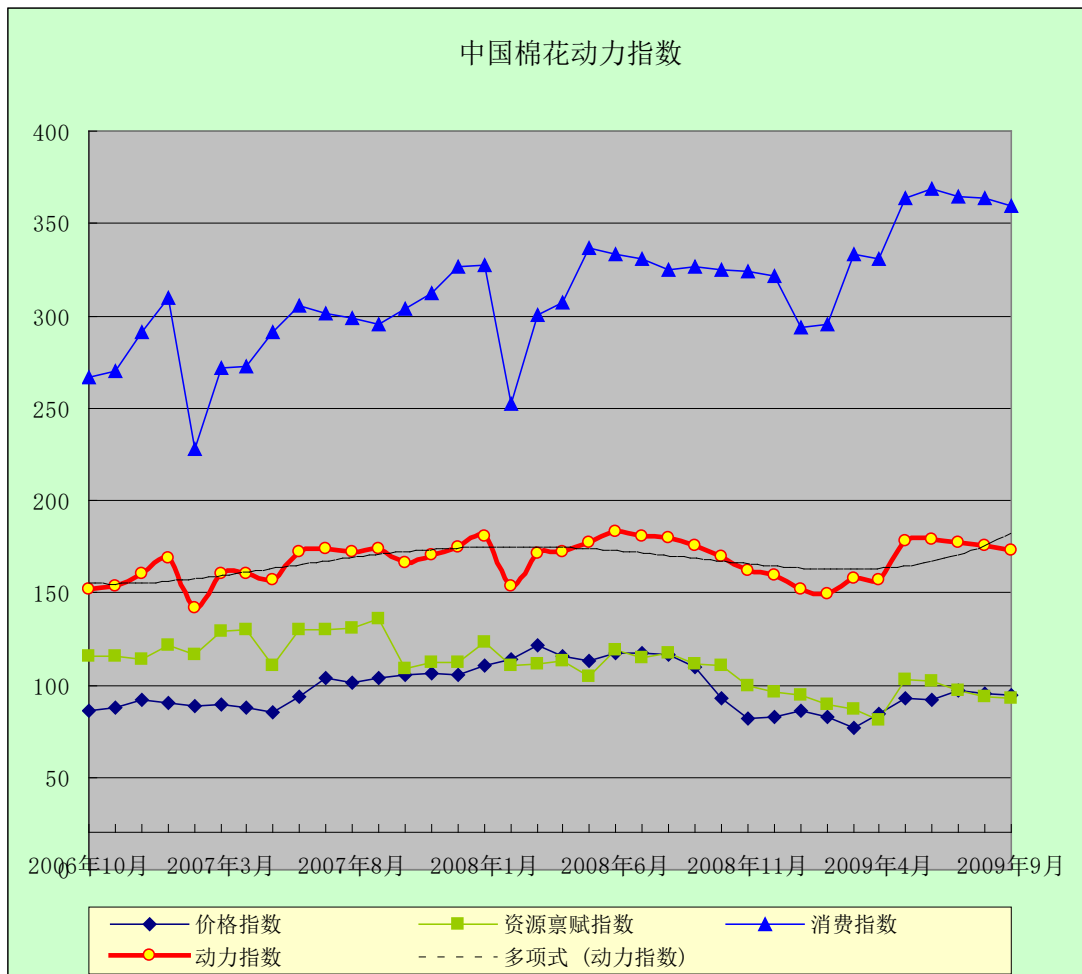

中国棉花动力指数

(2009年9月)

[发布日期: 2009-09-21]

● 指数比较

同期动力指数比较 (%)

当前		回溯一年	
2009年07月	177.19	2008年07月	180.25
2009年08月	175.37	2008年08月	179.35
2009年09月	*173.34	2008年09月	175.48

注: *为预期数

● 趋势图

◇ 研制: 中国农业科学院棉花研究所 棉业经济课题组

◇ 发布: 中国棉花科技网. <http://www.cottontec.cn/>