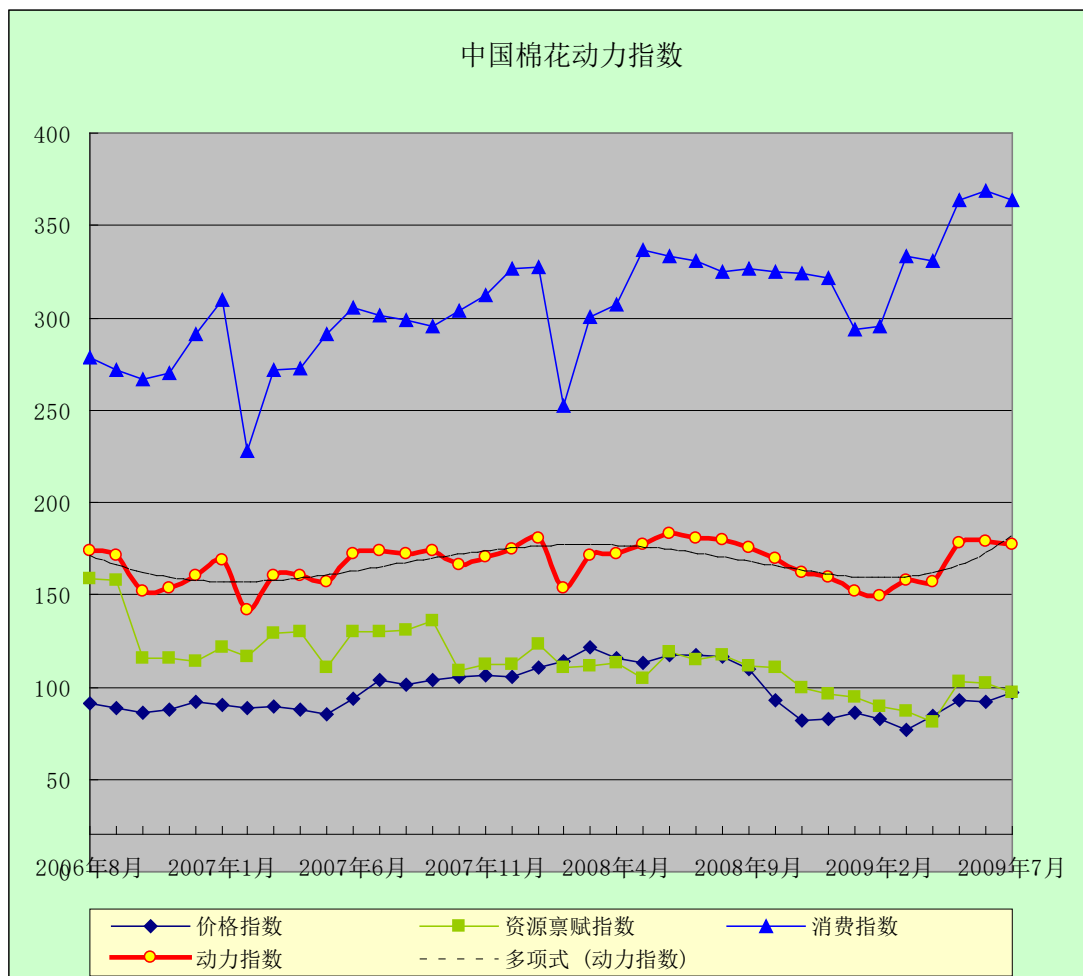

中国棉花动力指数

(2009年7月)

[发布日期: 2009-07-21]

● 指数比较

同期动力指数比较 (%)

当前		回溯一年	
2009年05月	175.15	2008年05月	176.88
2009年06月	178.95	2008年06月	182.71
2009年07月	*176.84	2008年07月	180.25

注: *为预期数

● 趋势图