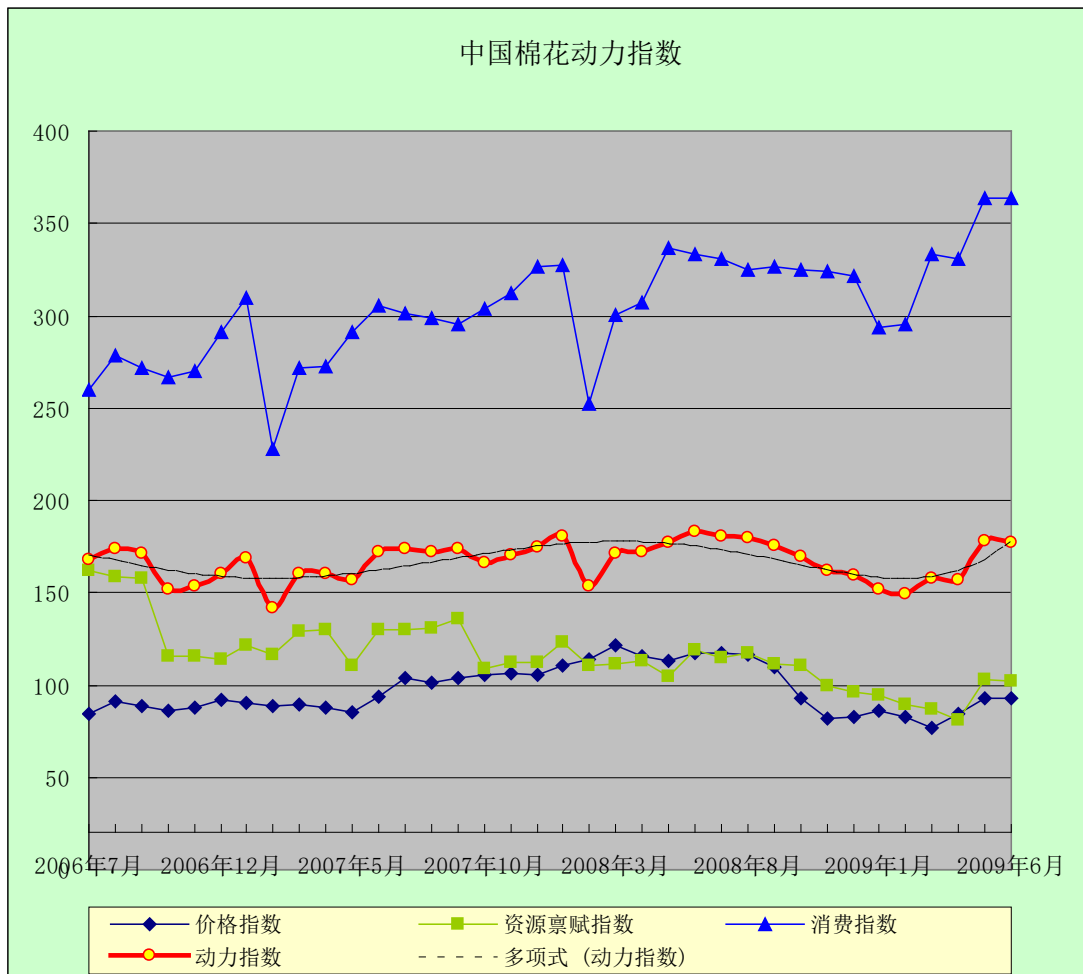

中国棉花动力指数

(2009年6月)

[发布日期: 2009-06-18]

● 指数比较

同期动力指数比较 (%)

当前		回溯一年	
2009年04月	156.91	2008年04月	172.07
2009年05月	175.15	2008年05月	176.88
2009年06月	*177.60	2008年06月	182.71

注: *为预期数

● 趋势图