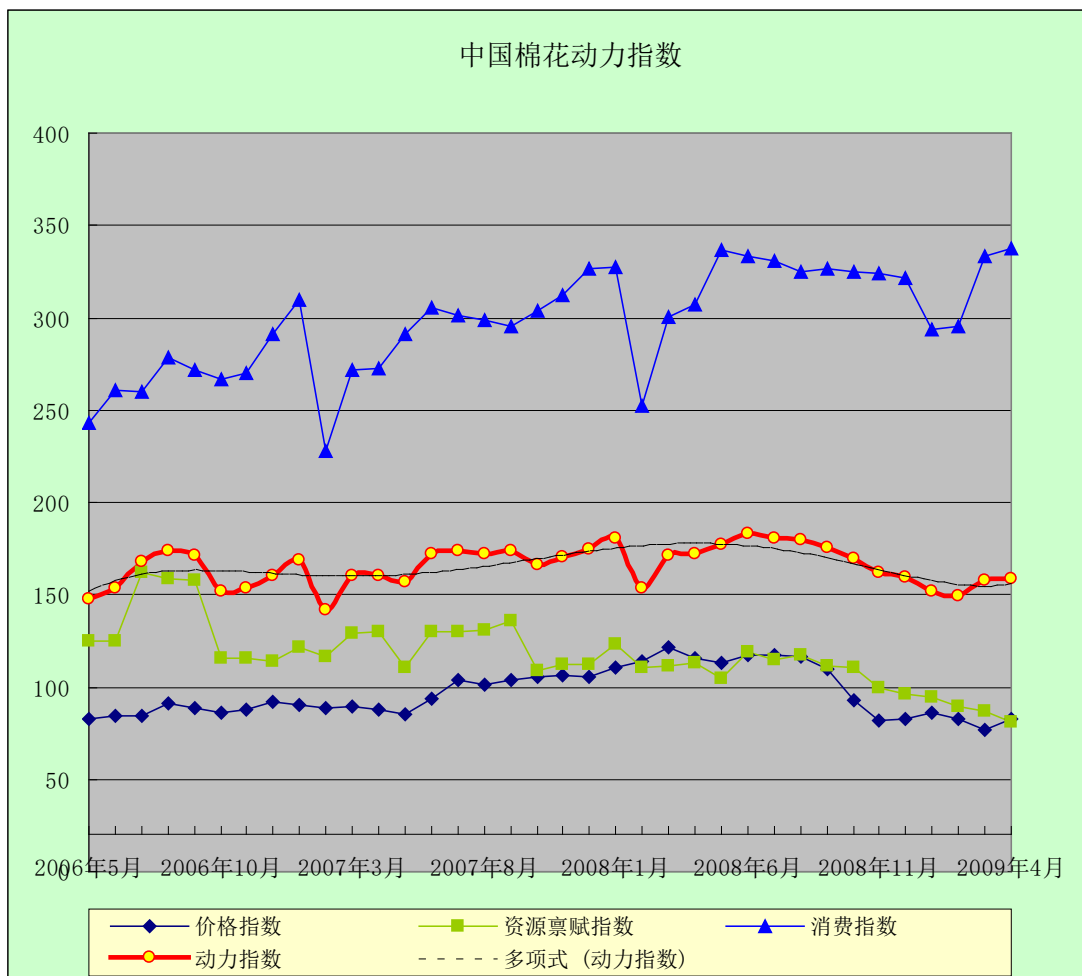

中国棉花动力指数

(2009年4月)

[发布日期: 2009-04-20]

● 指数比较

同期动力指数比较 (%)

当前		回溯一年	
2009年02月	149.06	2008年02月	153.96
2009年03月	157.89	2008年03月	171.34
2009年04月	*158.44	2008年04月	172.07

注: *为预期数

● 趋势图

◇ 研制: 中国农业科学院棉花研究所 棉业经济课题组

◇ 发布: 中国棉花科技网. <http://www.cottontec.cn/>