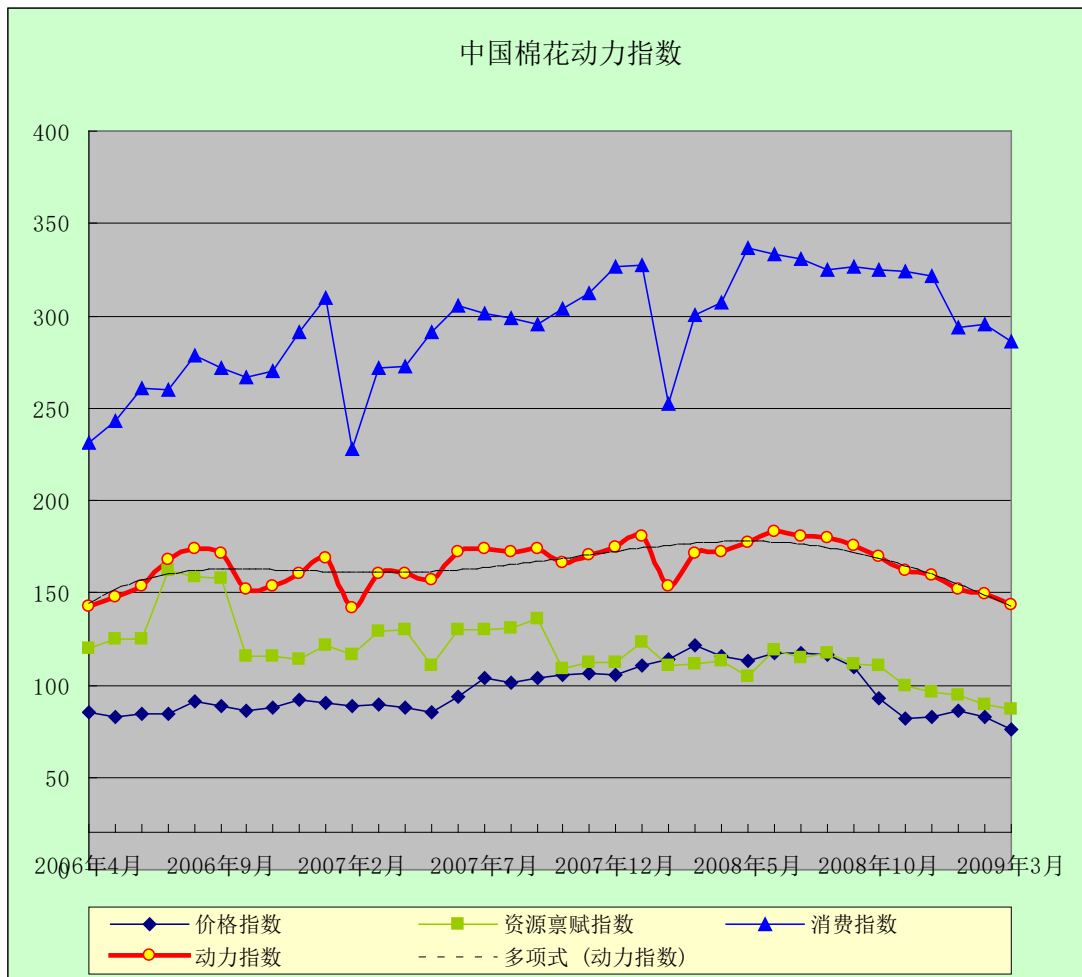

中国棉花动力指数

(2009年3月)

[发布日期：2009-03-18]

● 指数比较

同期动力指数比较 (%)

当前		回溯一年	
2009年01月	151.72	2008年01月	180.66
2009年02月	149.06	2008年02月	153.96
2009年03月	*143.29	2008年03月	171.34

注：*为预期数

● 趋势图