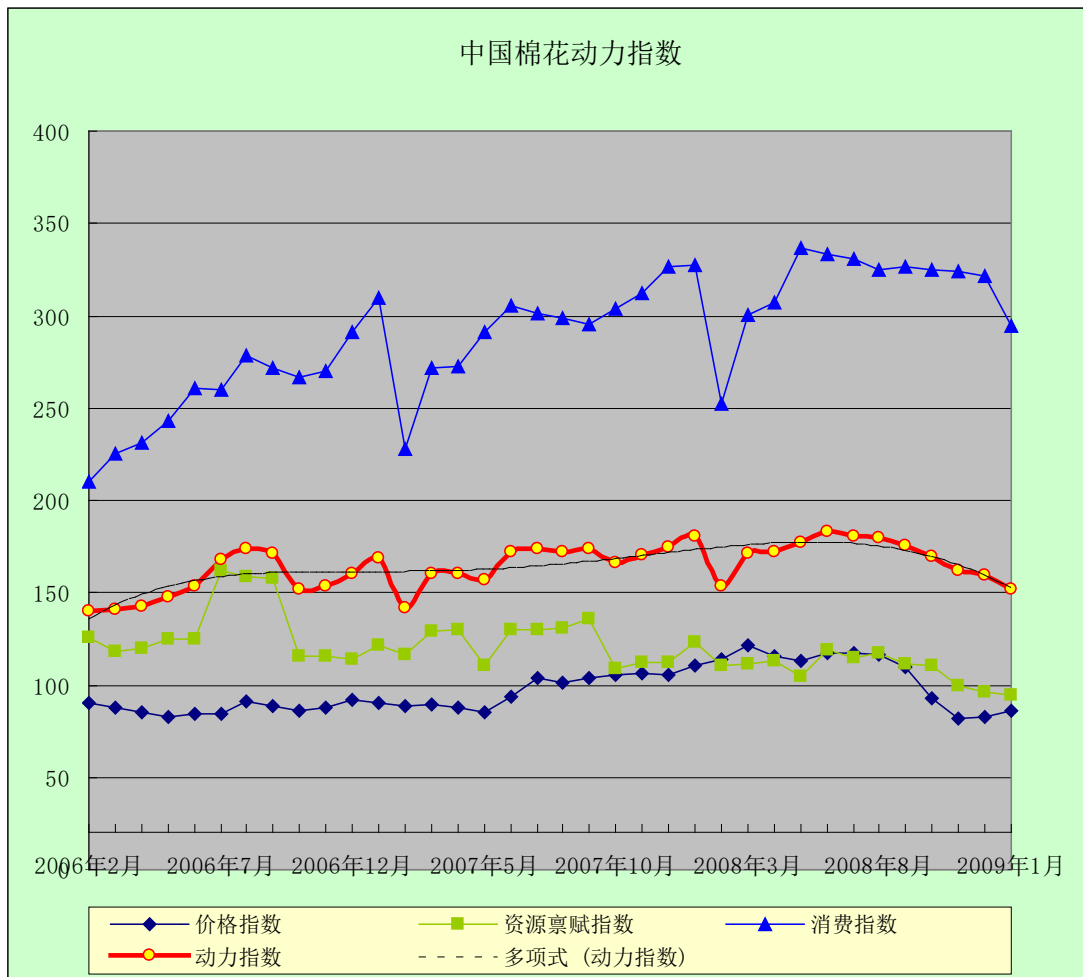

中国棉花动力指数

(2009年1月)

[发布日期：2009-01-23]

● 指数比较

同期动力指数比较 (%)

当前		回溯一年	
2008年11月	161.66	2007年11月	170.36
2008年12月	159.86	2007年12月	174.57
2009年01月	*152.01	2008年01月	180.66

注：*为预期数

● 趋势图