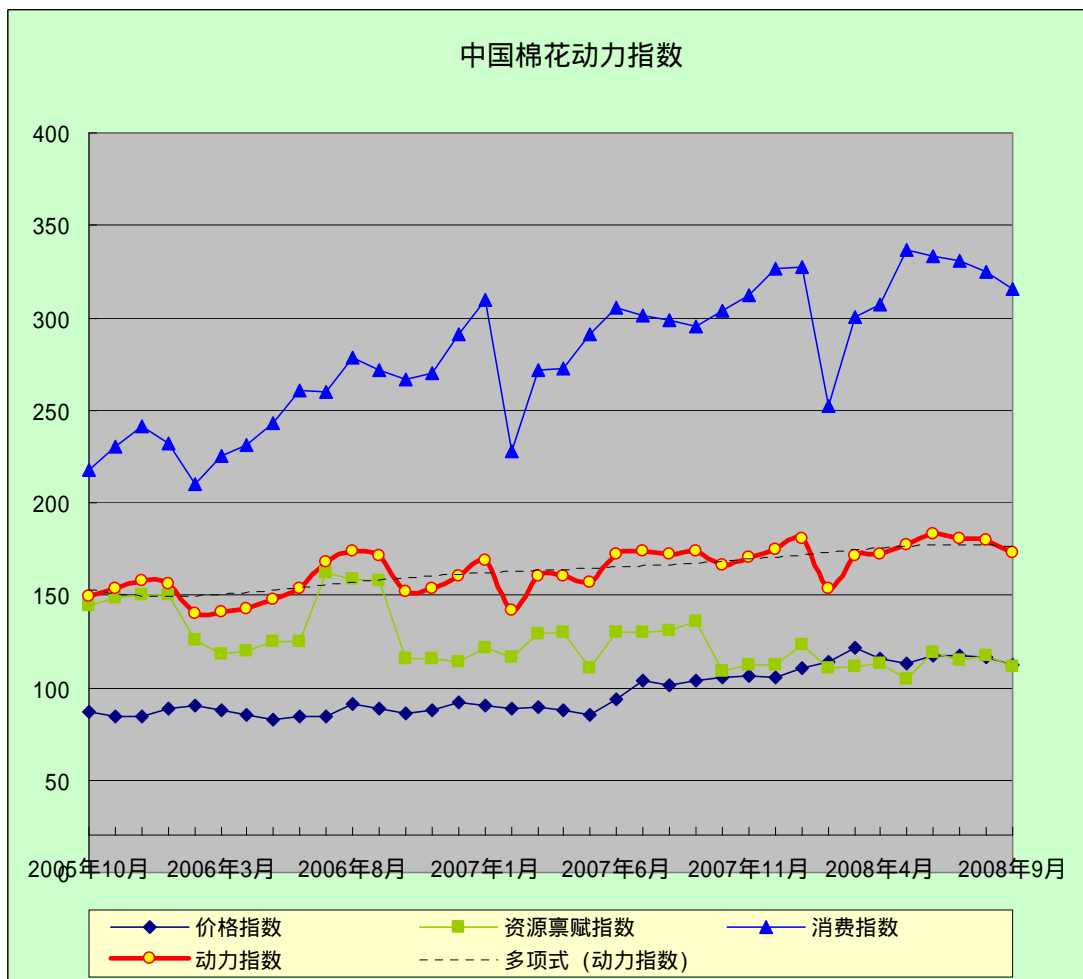

中国棉花动力指数

(2008年9月)

[发布日期：2008-09-19]

● 指数比较

同期动力指数比较 (%)

当前		回溯一年	
2008年07月	180.25	2007年07月	173.48
2008年08月	179.35	2007年08月	172.15
2008年09月	*172.95	2007年09月	174.07

注：*为预期数

● 趋势图

◇ 研制：中国农业科学院棉花研究所 棉业经济课题组

◇ 发布：中国棉花科技网. <http://www.cottontec.cn/>