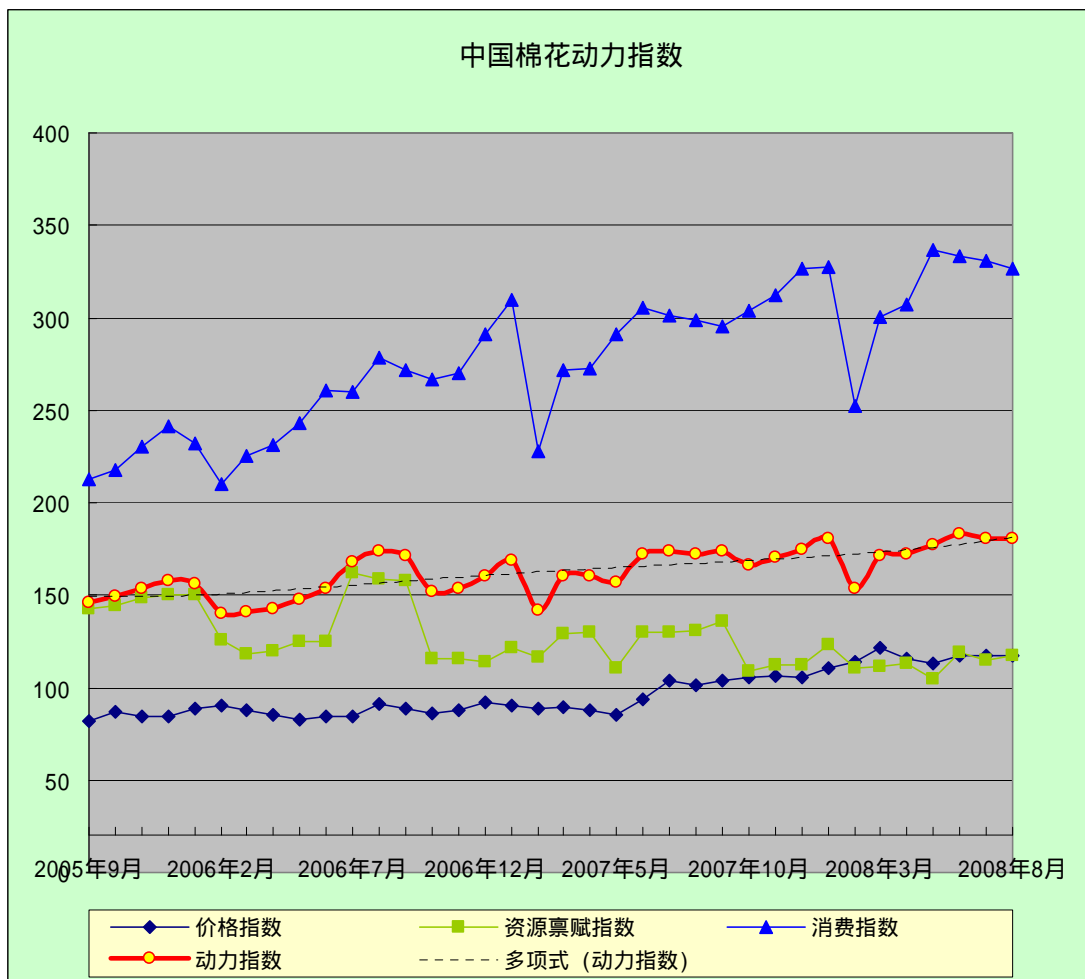

中国棉花动力指数

(2008年8月)

[发布日期：2008-08-18]

● 指数比较

同期动力指数比较 (%)

当前		回溯一年	
2008年06月	182.71	2007年06月	171.73
2008年07月	180.25	2007年07月	173.48
2008年08月	*180.25	2007年08月	172.15

注：*为预期数

● 趋势图