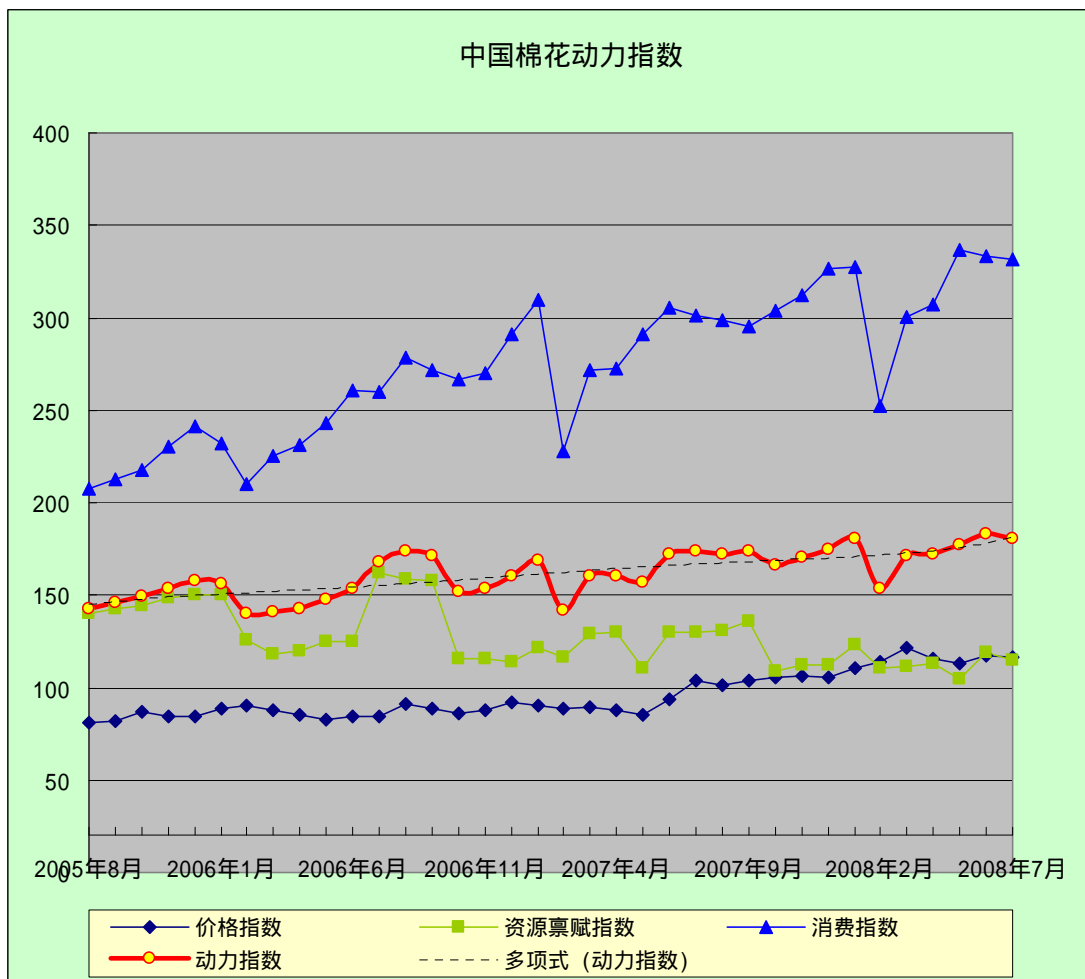

中国棉花动力指数

(2008年7月)

[发布日期：2008-07-23]

● 指数比较

同期动力指数比较 (%)

当前		回溯一年	
2008年05月	176.88	2007年05月	157.05
2008年06月	182.71	2007年06月	171.73
2008年07月	*180.49	2007年07月	173.48

注：*为预期数

● 趋势图