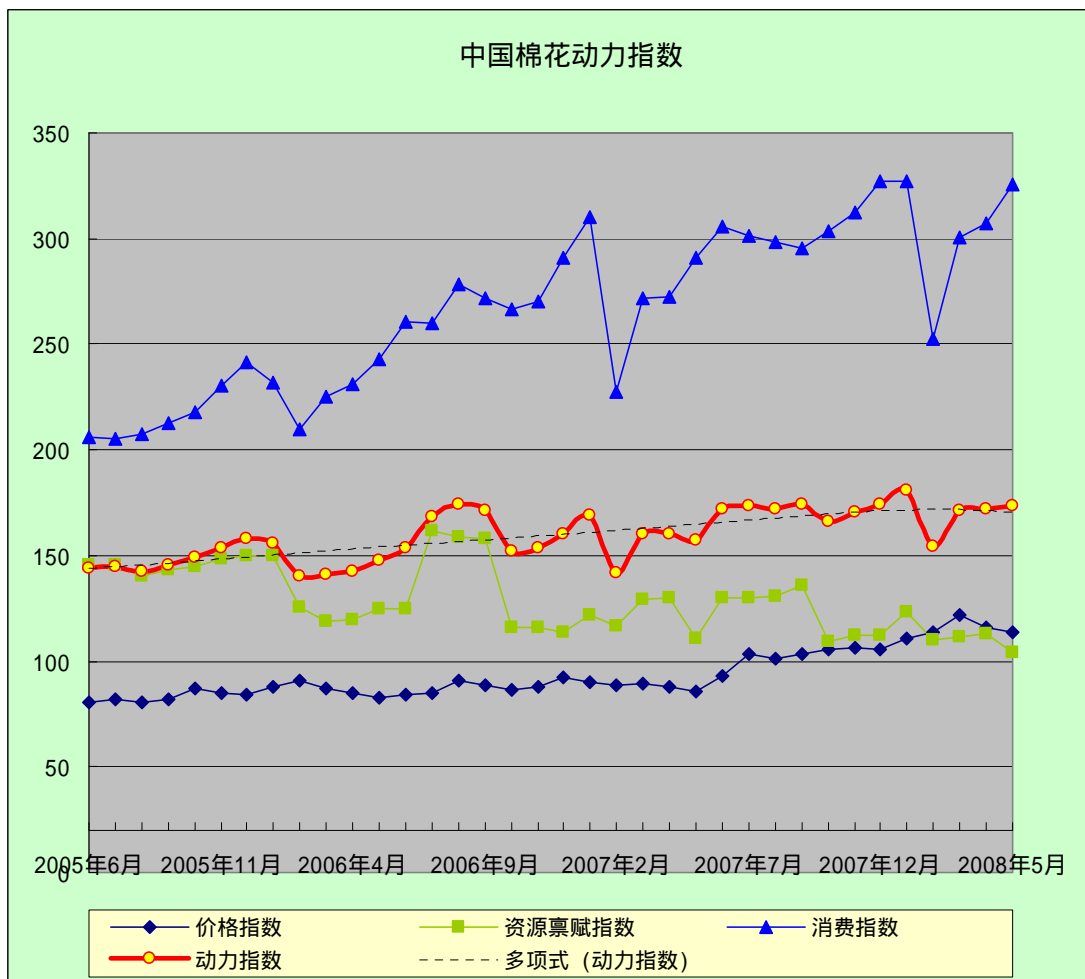

中国棉花动力指数

(2008年5月)

[发布日期：2008-05-26]

● 指数比较

同期动力指数比较 (%)

当前		回溯一年	
2008年03月	171.34	2007年03月	160.15
2008年04月	172.07	2007年04月	159.93
2008年05月	*173.52	2007年05月	157.05

注：*为预期数

● 趋势图