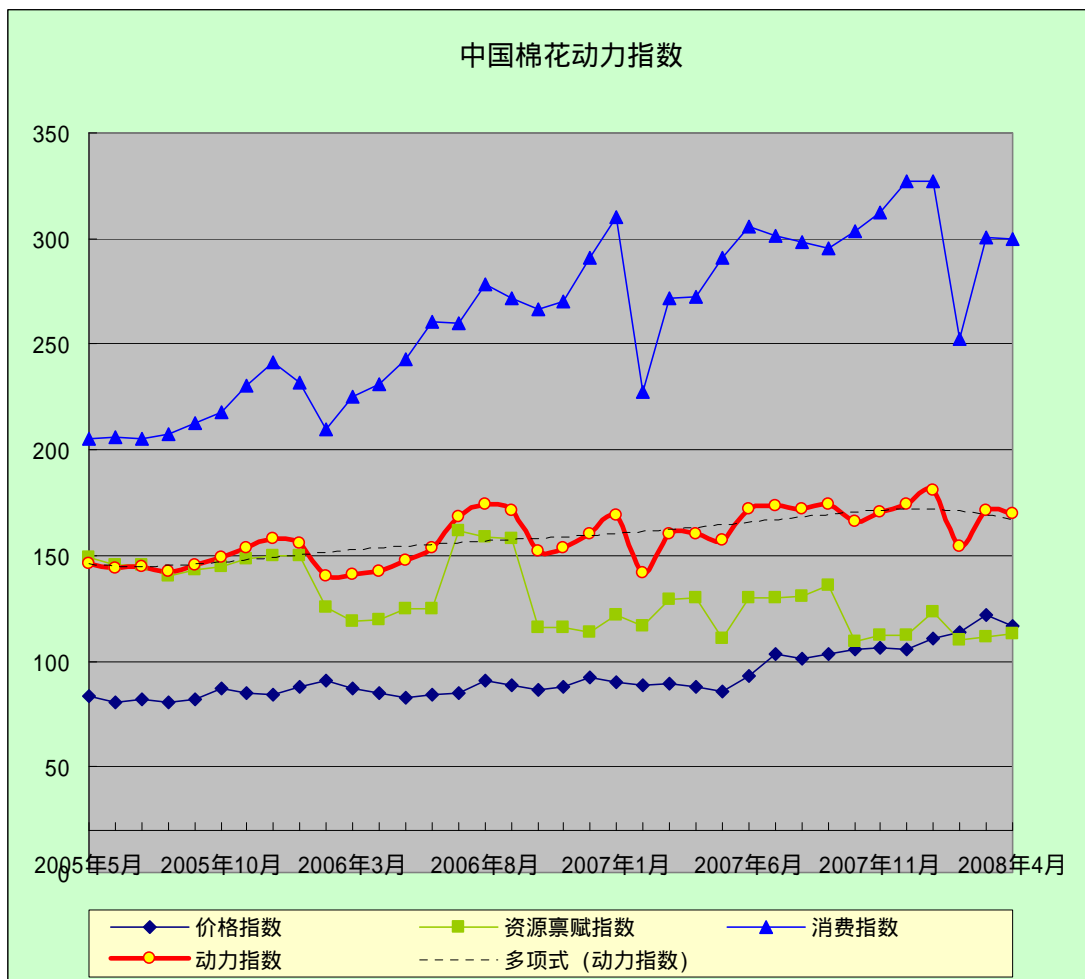

中国棉花动力指数

(2008年4月)

[发布日期：2008-04-21]

● 指数比较

同期动力指数比较 (%)

当前		回溯一年	
2008年02月	153.96	2007年02月	141.43
2008年03月	171.34	2007年03月	160.15
2008年04月	*170.15	2007年04月	159.93

注：*为预期数

● 趋势图