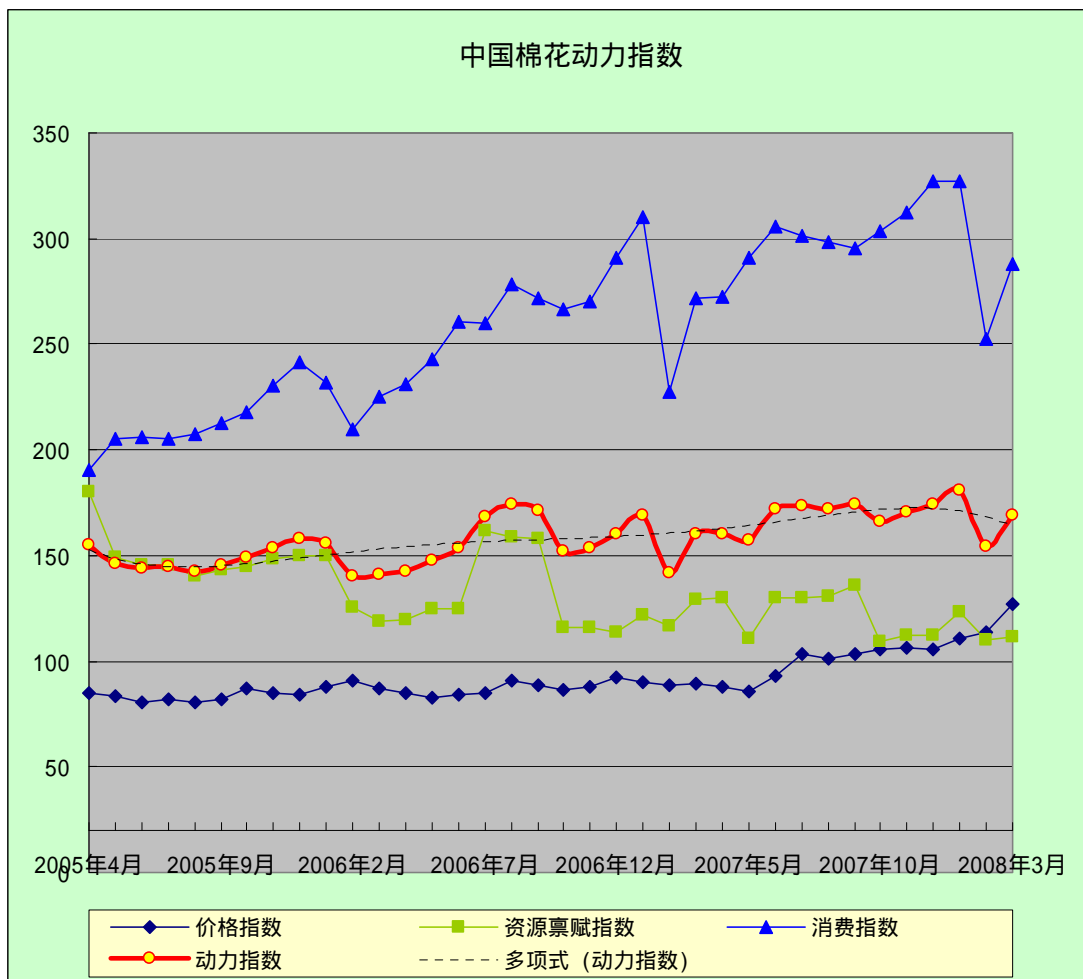

中国棉花动力指数

(2008年3月)

[发布日期：2008-03-17]

● 指数比较

同期动力指数比较 (%)

当前		回溯一年	
2008年01月	180.66	2007年01月	168.80
2008年02月	153.96	2007年02月	141.43
2008年03月	*169.03	2007年03月	160.15

注：*为预期数

● 趋势图