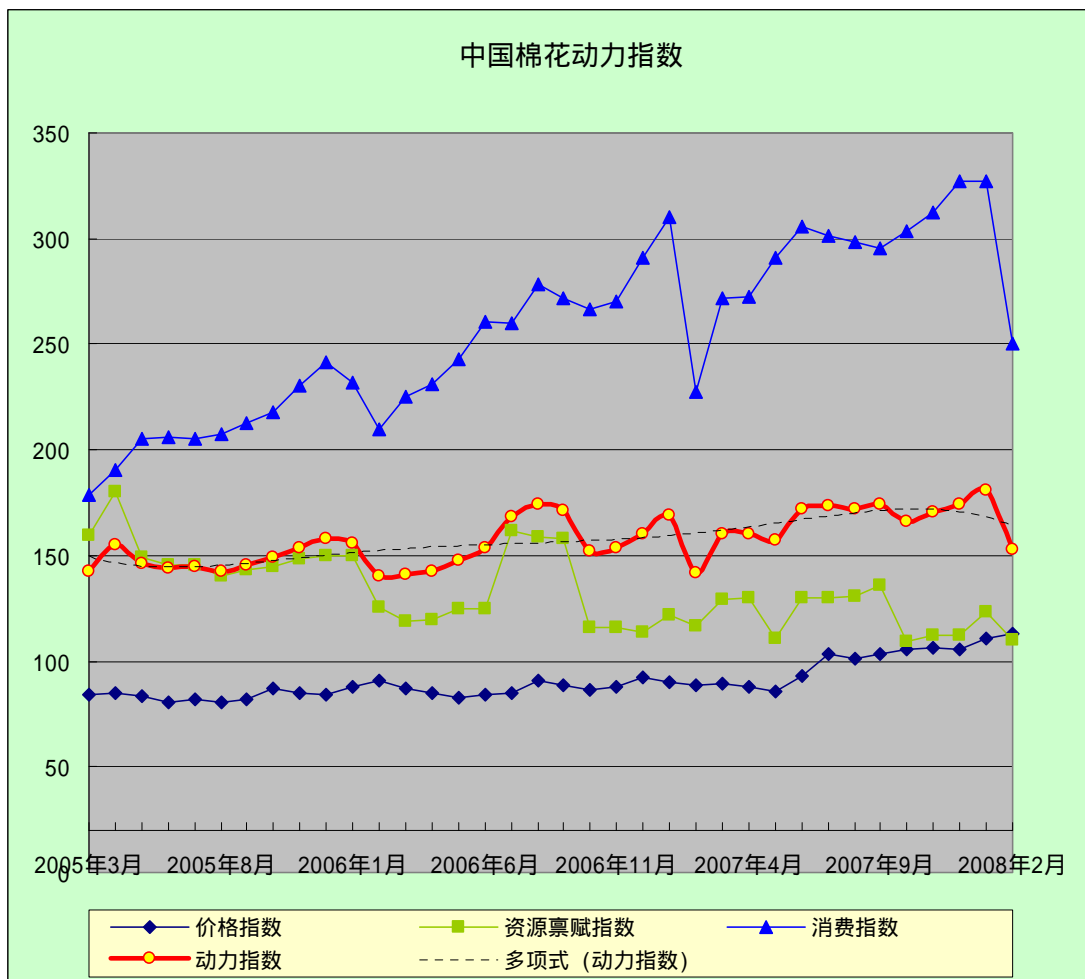

中国棉花动力指数

(2008年2月)

[发布日期：2008-03-05]

● 指数比较

同期动力指数比较 (%)

当前		回溯一年	
2007年12月	174.57	2006年12月	160.55
2008年01月	180.66	2007年01月	168.80
2008年02月	*153.03	2007年02月	141.43

注：*为预期数

● 趋势图

◇ 研制：中国农业科学院棉花研究所 棉业经济课题组

◇ 发布：中国棉花科技网. <http://www.cottontec.cn/>