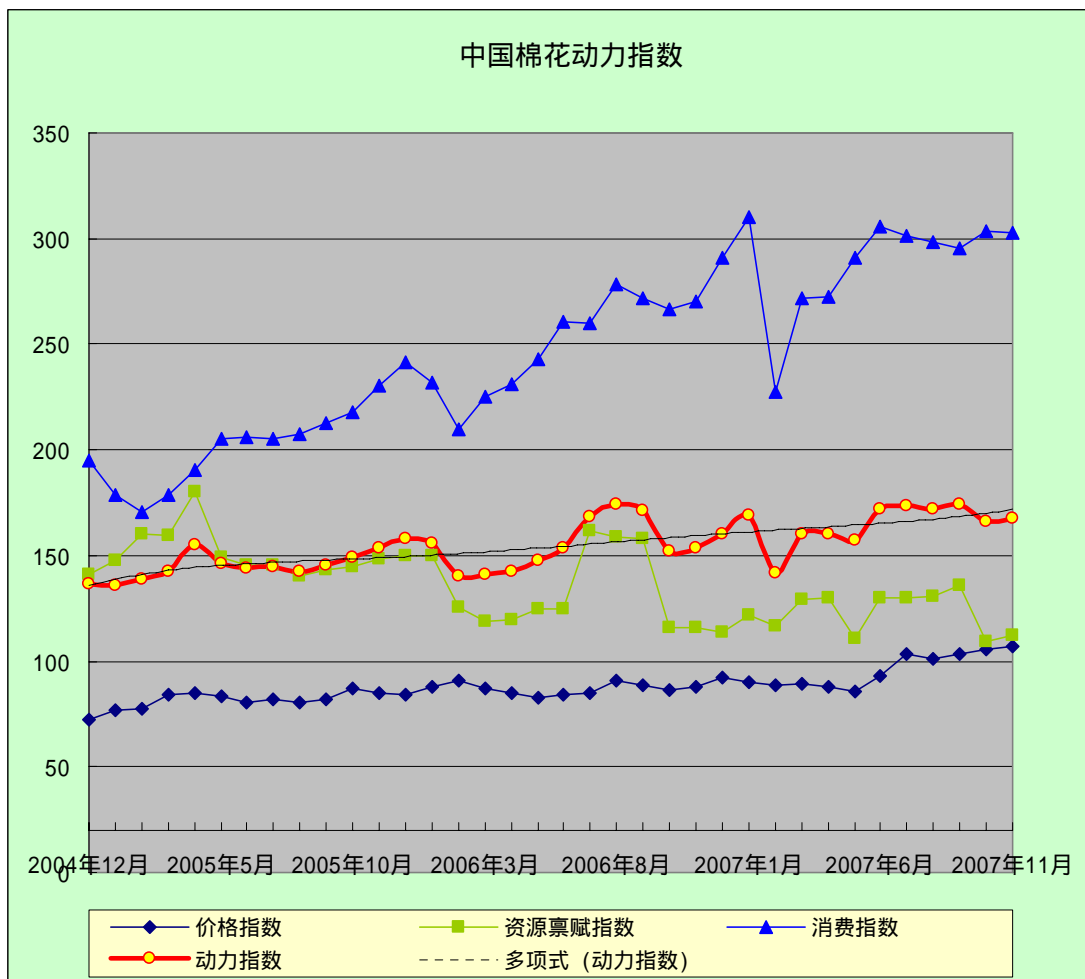

中国棉花动力指数

(2007年11月)

[发布日期：2007-11-13]

● 指数比较

同期动力指数比较 (%)

当前		回溯一年	
2007年9月	174.07	2006年9月	171.50
2007年10月	166.41	2006年10月	152.11
2007年11月	*167.94	2006年11月	153.64

注：*为预期数

● 趋势图