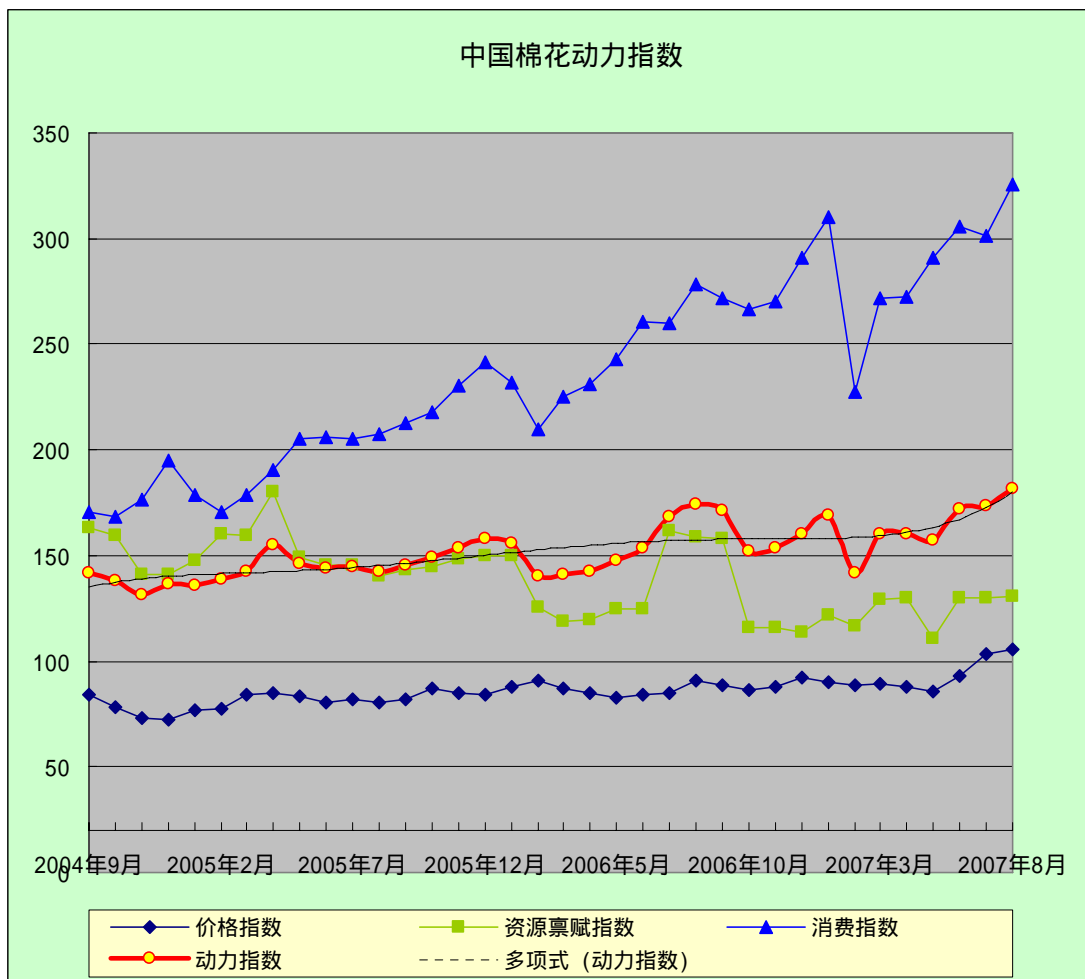

中国棉花动力指数

(2007年8月)

[发布日期：2007-08-13]

● 指数比较

同期动力指数比较 (%)

当前		回溯一年	
2007年6月	171.73	2006年6月	153.43
2007年7月	173.48	2006年7月	168.10
2007年8月	*181.47	2006年8月	174.18

注：*为预期数

● 趋势图