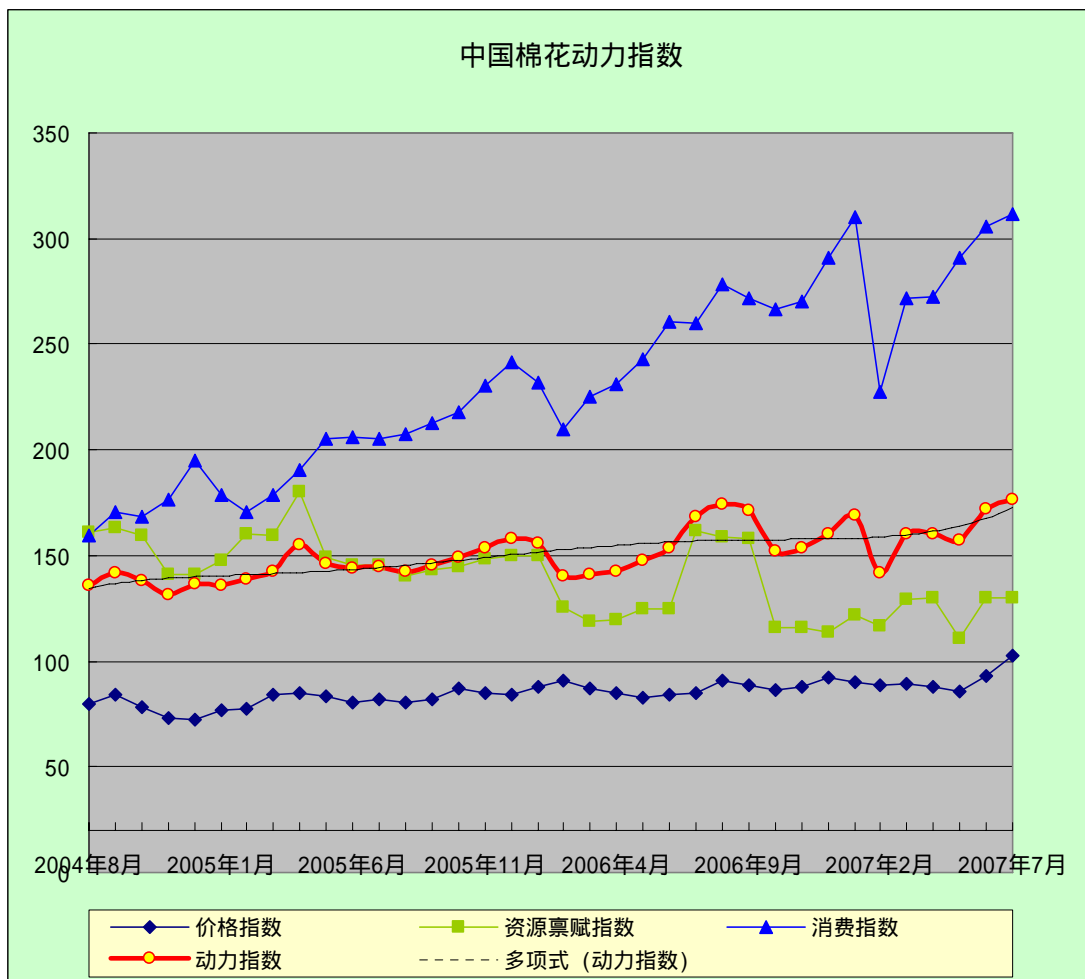

中国棉花动力指数

(2007年7月)

[发布日期：2007-07-12]

● 指数比较

同期动力指数比较 (%)

当前		回溯一年	
2007年5月	157.05	2006年5月	147.60
2007年6月	171.73	2006年6月	153.43
2007年7月	*176.24	2006年7月	168.10

注：*为预期数

● 趋势图