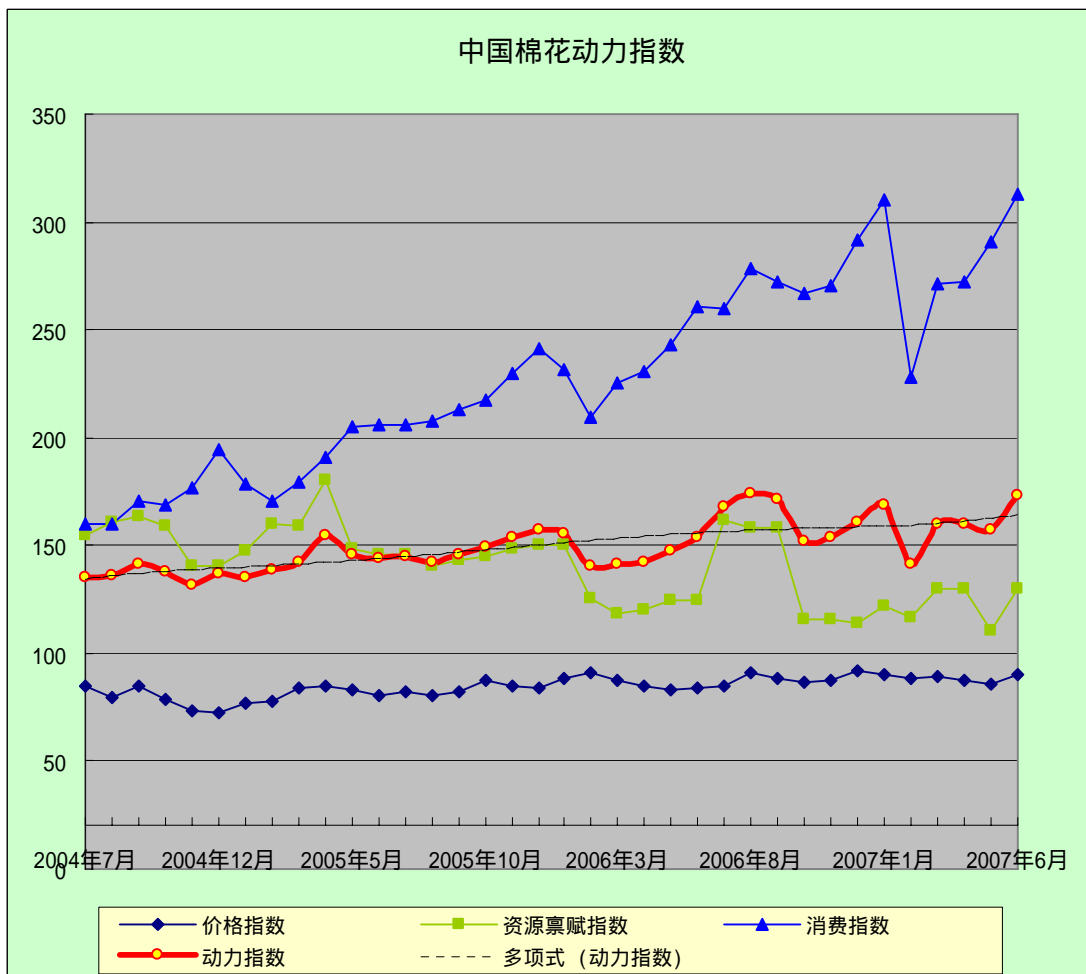

中国棉花动力指数

(2007年6月)

[发布日期：2007-06-14]

● 指数比较

同期动力指数比较 (%)

当前		回溯一年	
2007年4月	159.93	2006年4月	142.73
2007年5月	157.05	2006年5月	147.60
2007年6月	*172.86	2006年6月	153.43

注：*为预期数

● 趋势图

◇ 研制：中国农业科学院棉花研究所 棉业经济课题组

◇ 发布：中国棉花科技网. <http://www.cottontec.cn/>