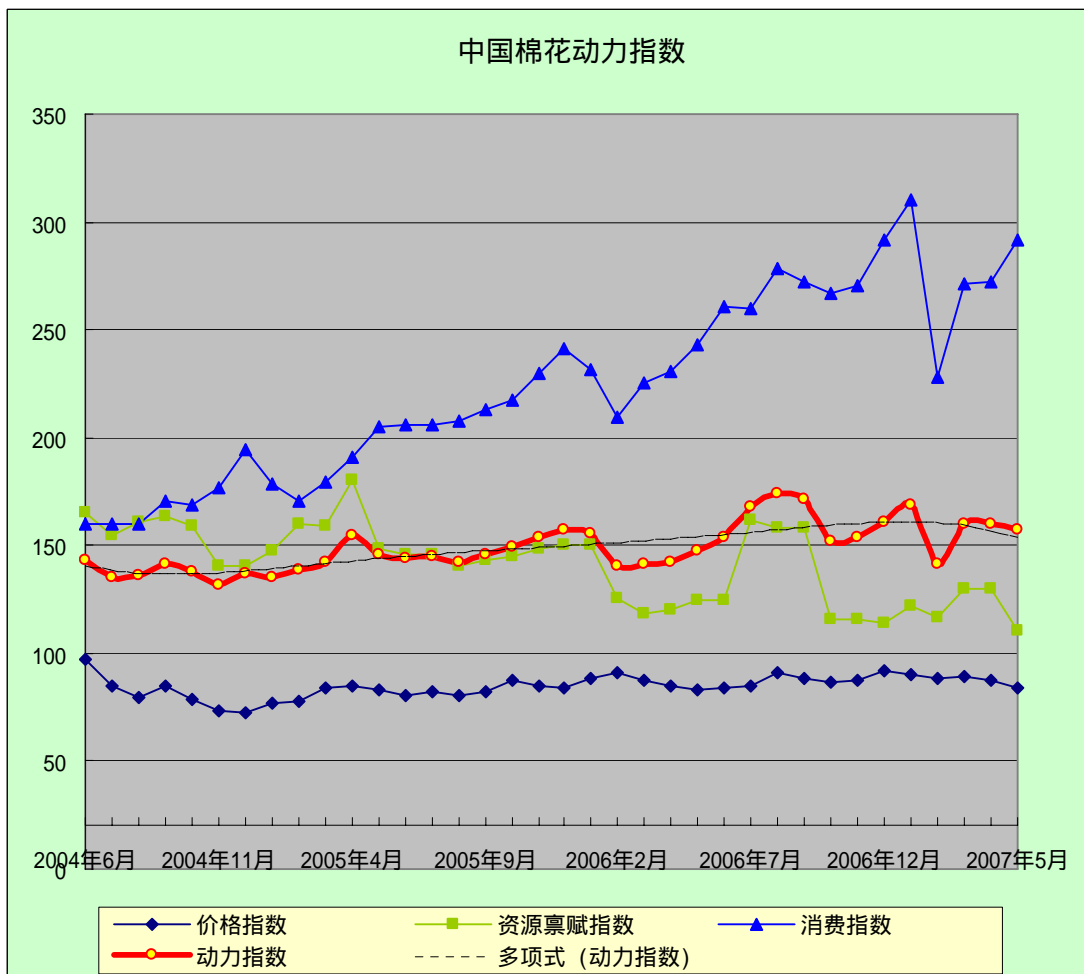

中国棉花动力指数

(2007年5月)

[发布日期：2007-05-19]

● 指数比较

同期动力指数比较 (%)

当前		回溯一年	
2007年3月	160.15	2006年3月	141.16
2007年4月	159.93	2006年4月	142.73
2007年5月	*156.89	2006年5月	147.60

注：*为预期数

● 趋势图