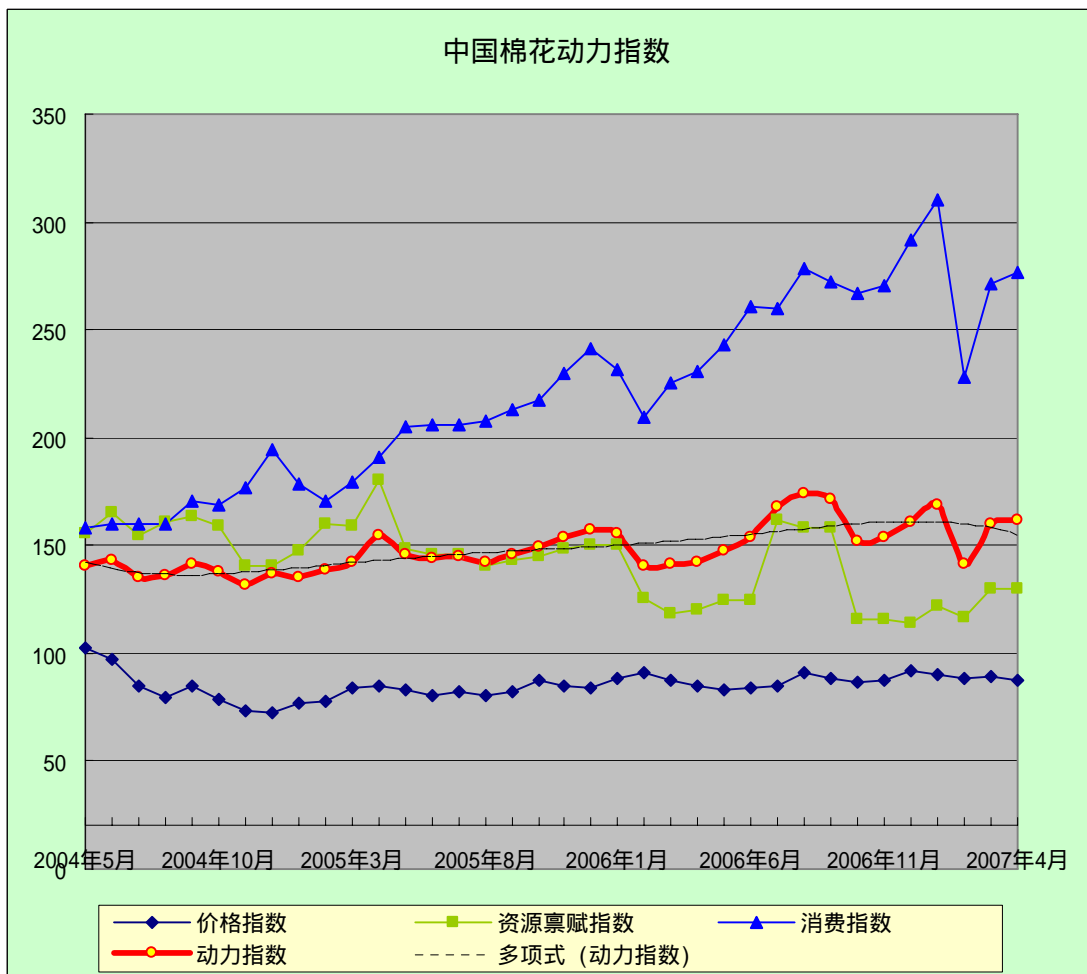

中国棉花动力指数

(2007年4月)

[发布日期：2007-04-26]

● 指数比较

同期动力指数比较 (%)

当前		回溯一年	
2007年2月	141.43	2006年2月	140.37
2007年3月	160.15	2006年3月	141.16
2007年4月	*161.38	2006年4月	142.73

注：*为预期数

● 趋势图