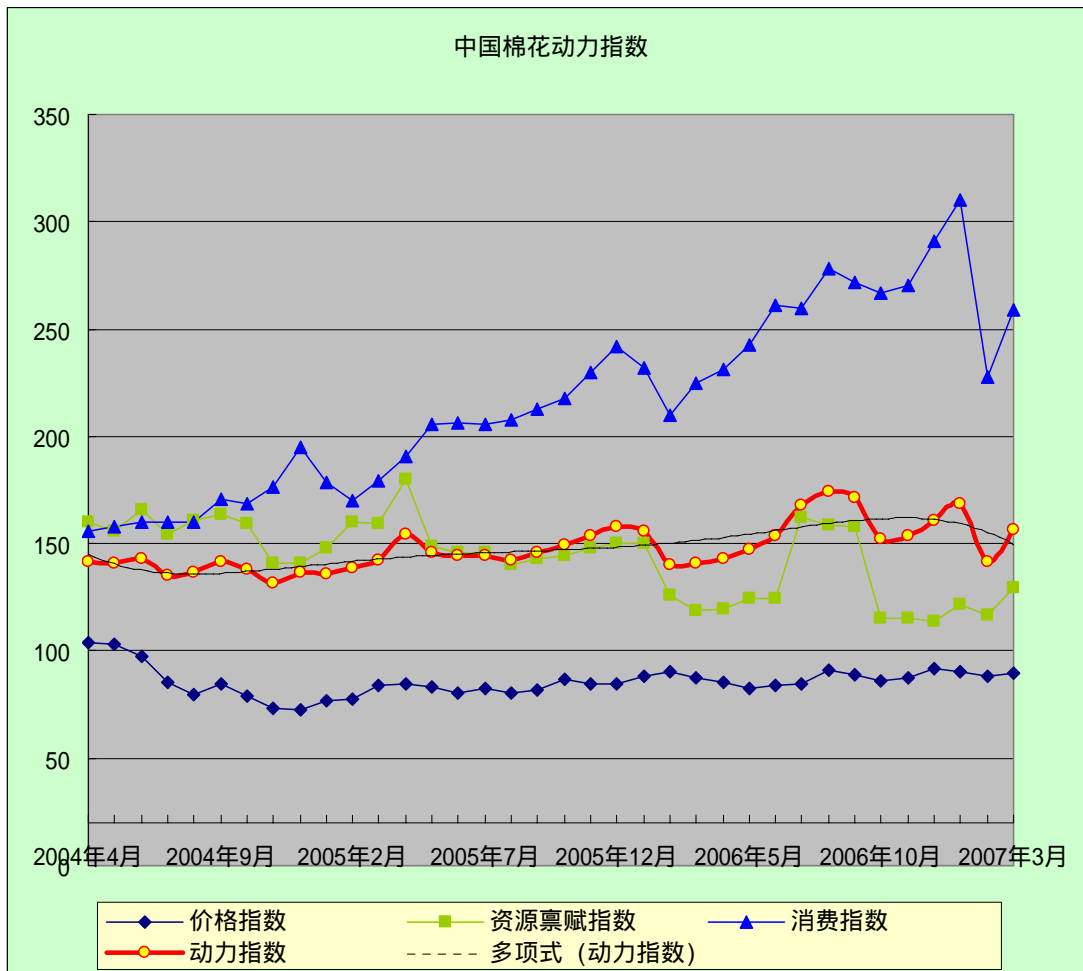

中国棉花动力指数

(2007年3月)

[发布日期：2007-03-20]

● 指数比较

同期动力指数比较 (%)

当前		回溯一年	
2007年1月	168.80	2006年1月	155.96
2007年2月	141.43	2006年2月	140.37
2007年3月	*156.31	2006年3月	141.16

注：*为预期数

● 趋势图