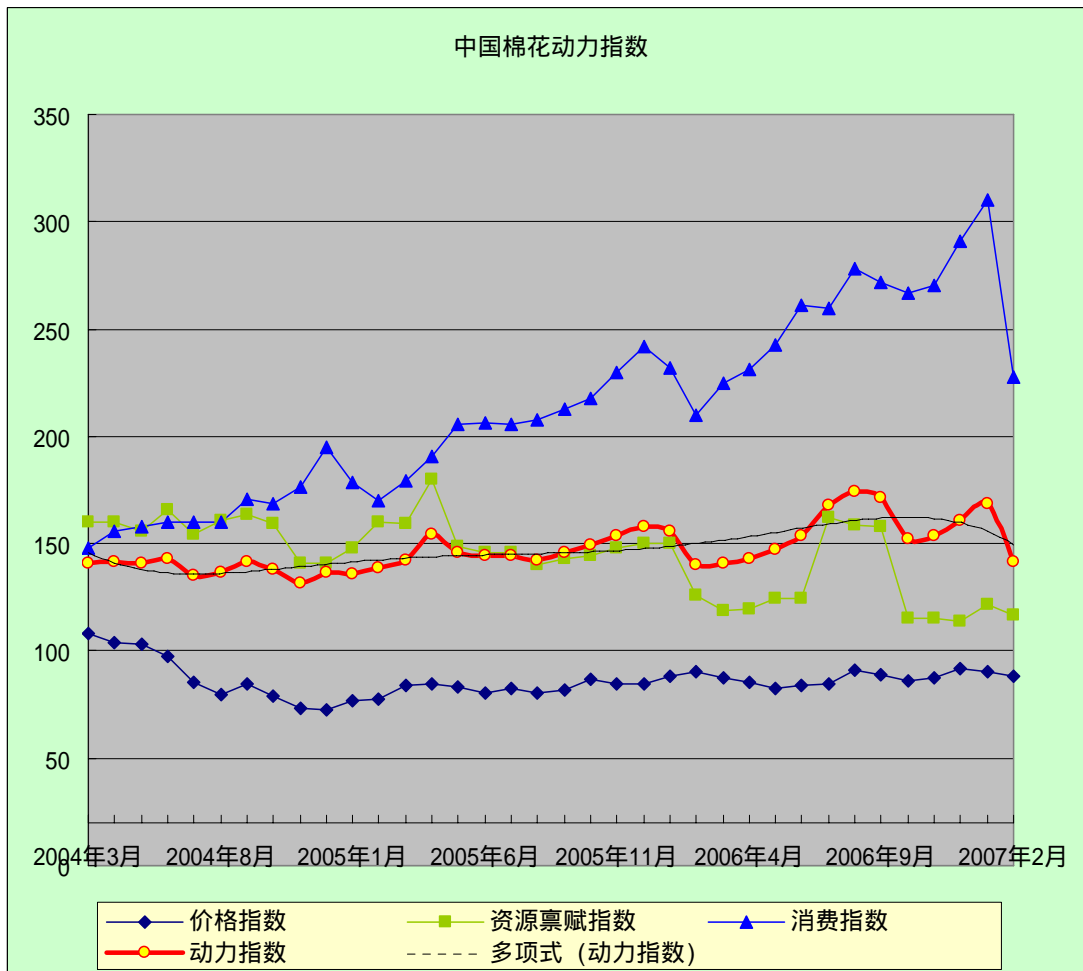

中国棉花动力指数

(2007年2月)

[发布日期：2007-03-20]

● 指数比较

同期动力指数比较 (%)

当前		回溯一年	
2006年12月	160.55	2005年12月	157.73
2007年1月	168.80	2006年1月	155.96
2007年2月	*141.43	2006年2月	140.37

注：*为预期数

● 趋势图