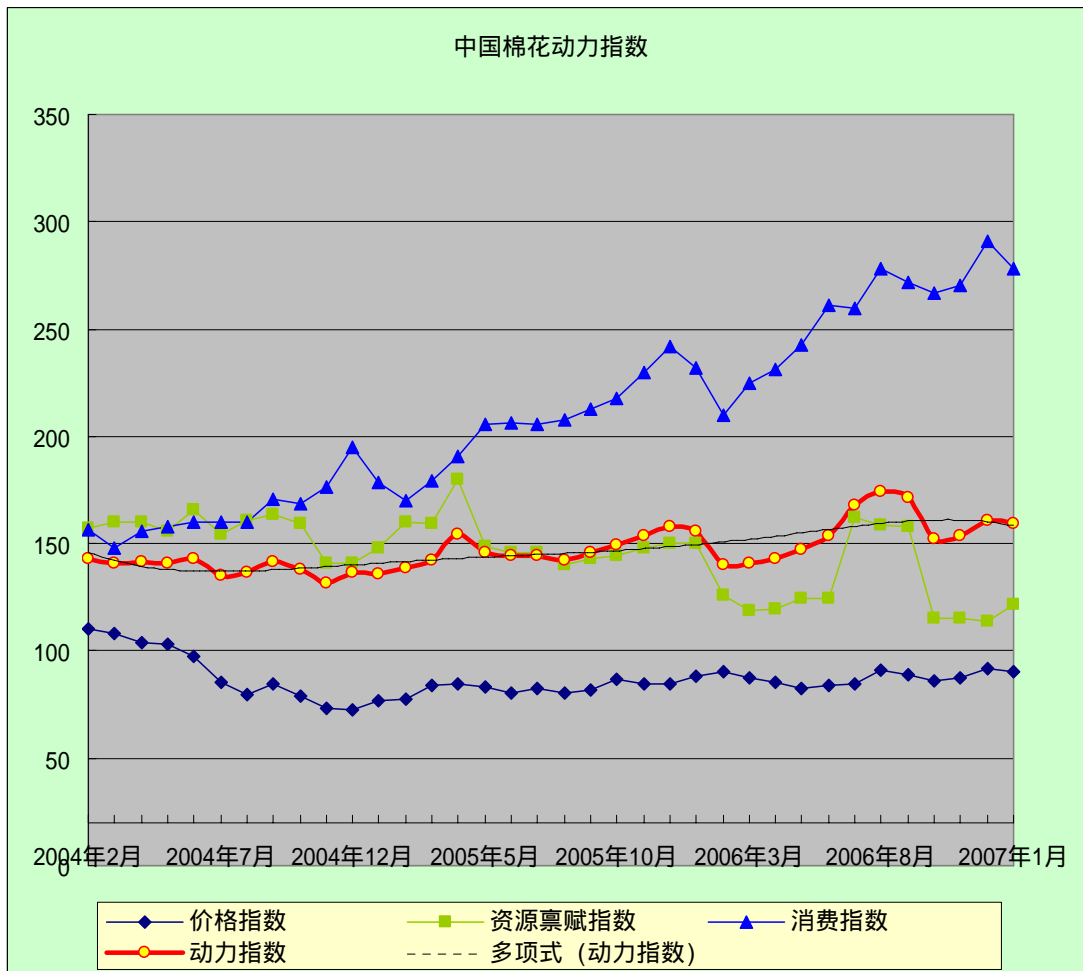

中国棉花动力指数

(2007年1月)

[发布日期：2007-01-23]

● 指数比较

同期动力指数比较 (%)

当前		回溯一年	
2006年11月	153.64	2005年11月	153.69
2006年12月	160.55	2005年12月	157.73
2007年1月	*159.32	2006年1月	155.96

注：*为预期数

● 趋势图

◇ 研制：中国农业科学院棉花研究所 棉业经济课题组

◇ 发布：中国棉花科技网 <http://www.cottontec.cn/>