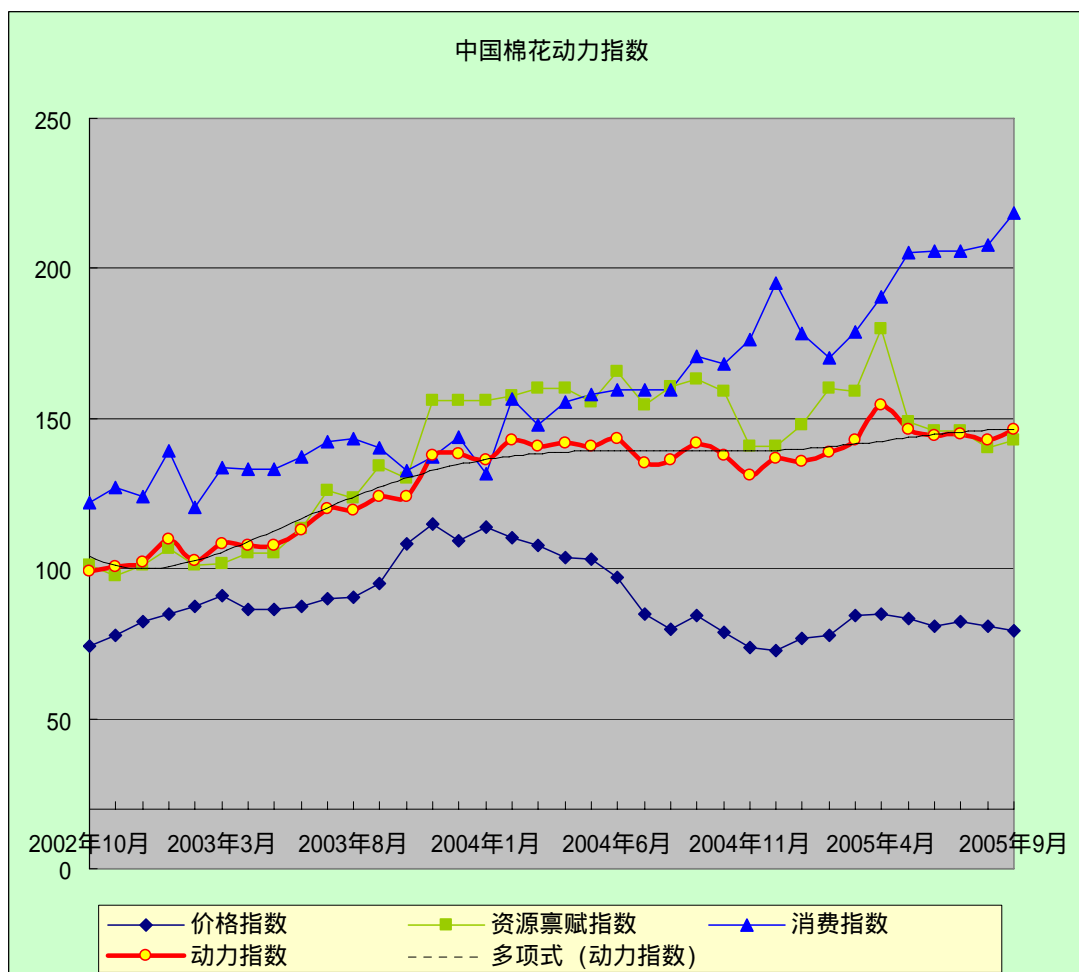

中国棉花动力指数

(2005年9月)

[发布日期：2005-09-17]

● 指数比较

同期动力指数比较 (%)

	2005年	2004年
7月	144.57	135.16
8月	142.55	136.23
9月	*146.48	141.82

注：*为预期数

● 趋势图