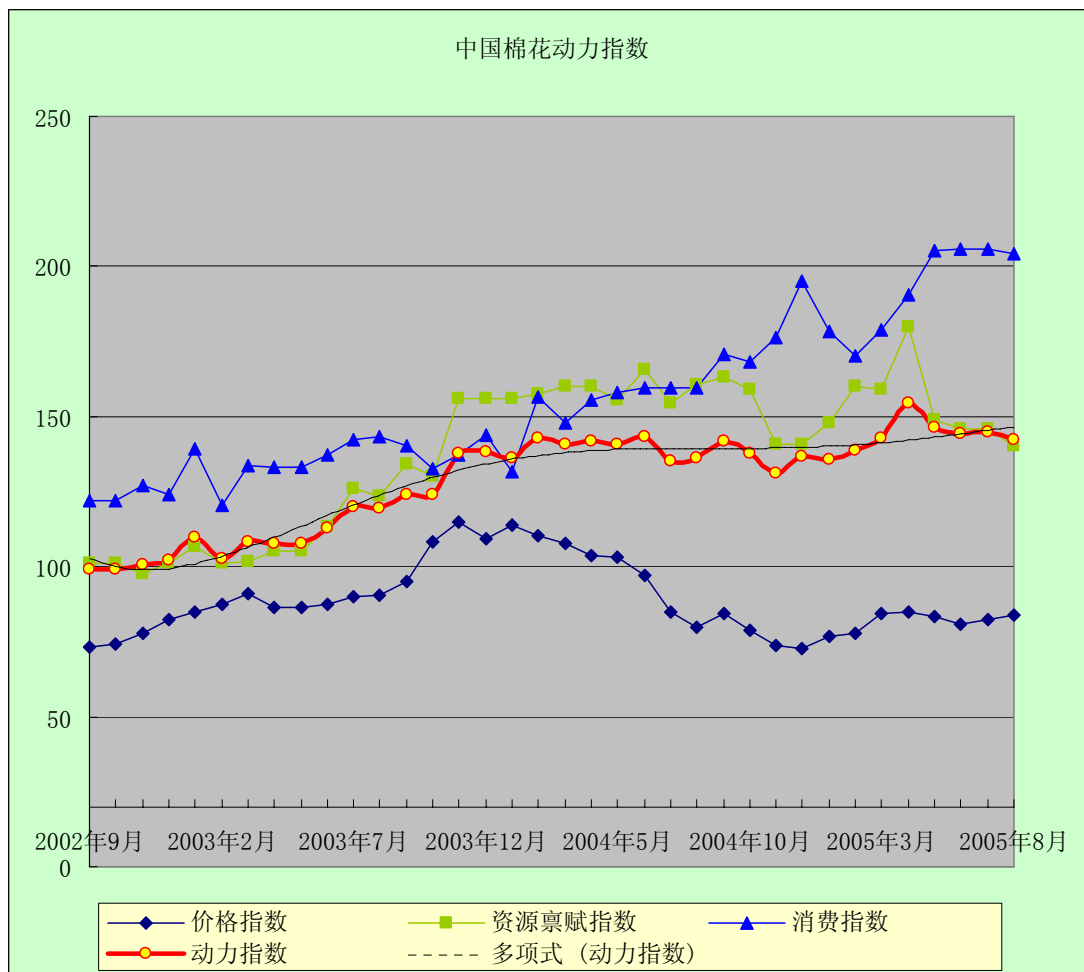

中国棉花动力指数

(2005年8月)

[发布日期: 2005-08-16]

● 指数比较

同期动力指数比较 (%)

	2005年	2004年
6月	144.21	143.26
7月	144.57	135.16
8月	*142.48	136.23

注: *为预期数

● 趋势图