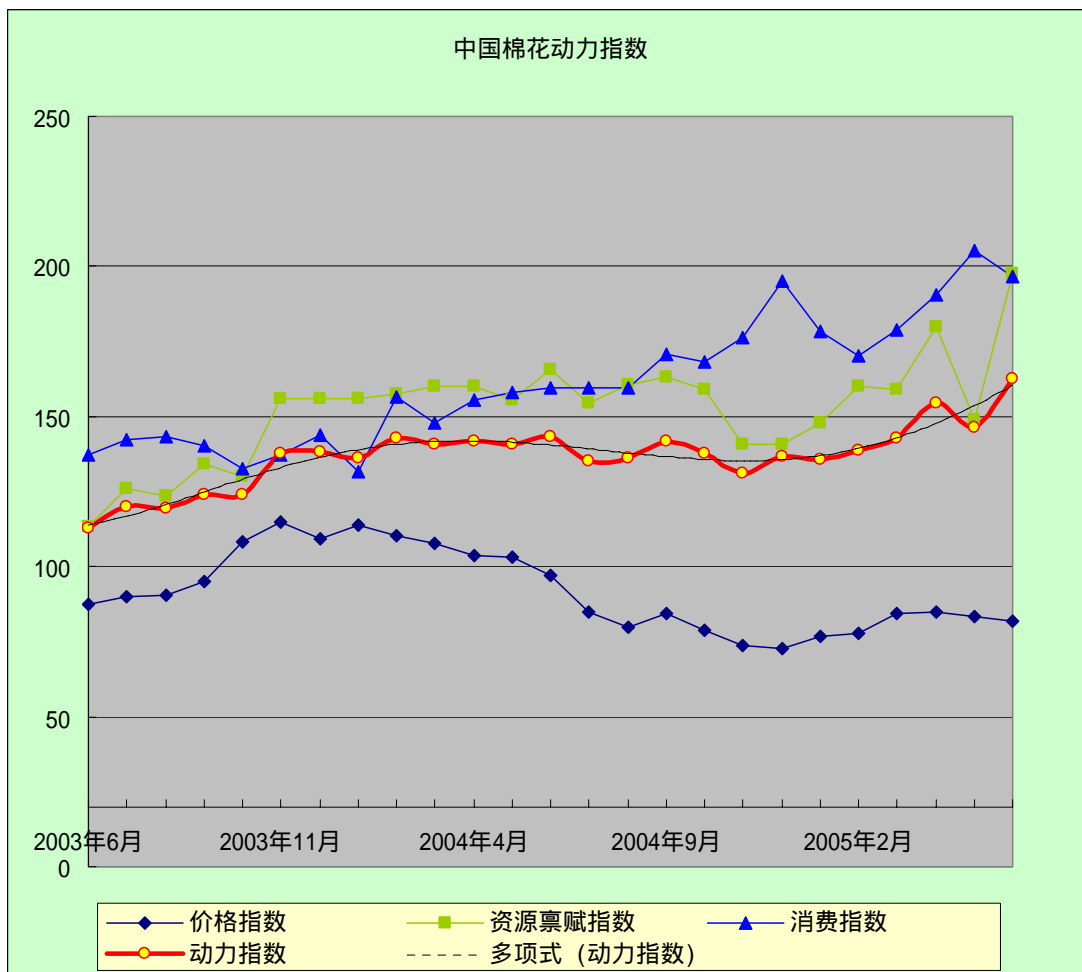

中国棉花动力指数

(2005年6月)

[发布日期：2005-06-16]

● 指数比较

同期动力指数比较 (%)

	2005年	2004年
4月	154.70	141.80
5月	146.14	140.62
6月	*162.61	143.26

注：*为预期数

● 趋势图

◇ 研制：中国农业科学院棉花研究所 棉业经济课题组

◇ 发布：中国棉花科技网 <http://www.cottontec.cn/>