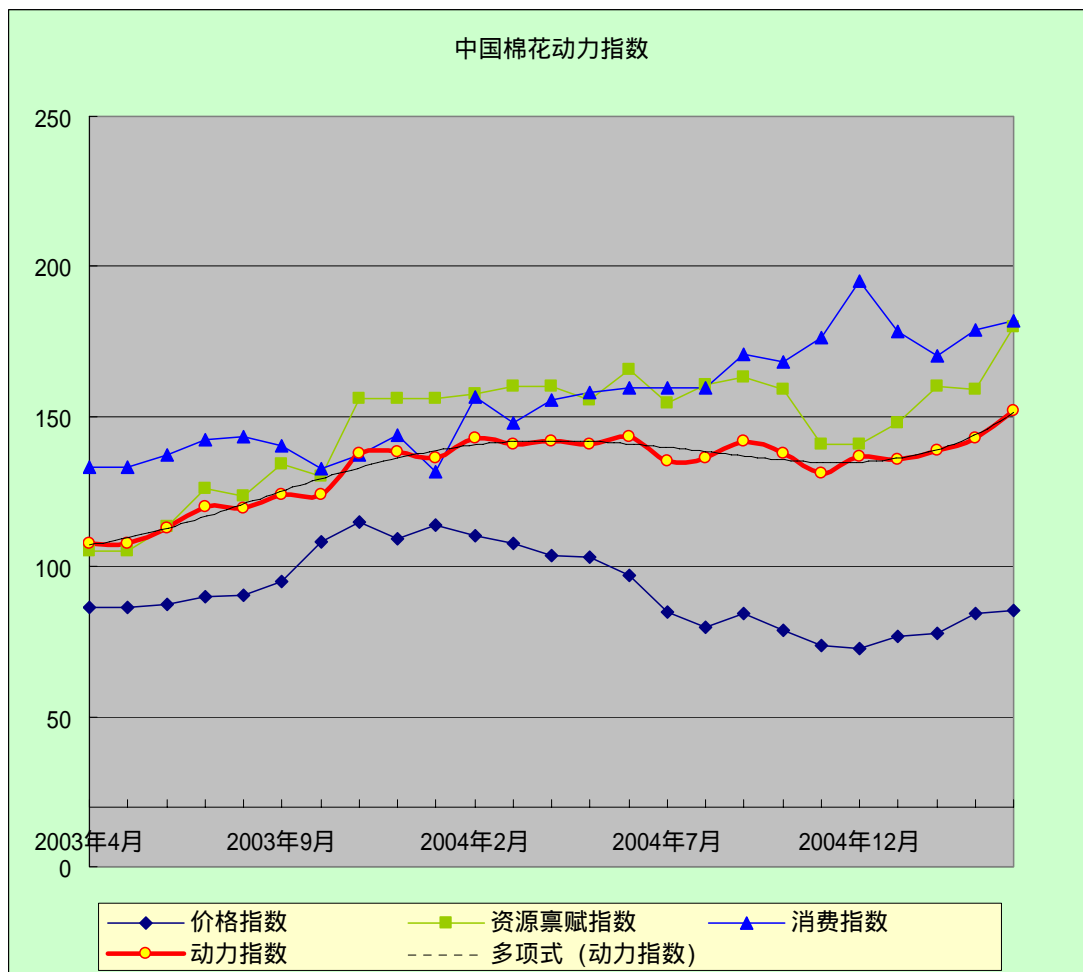

中国棉花动力指数

(2005年4月)

[发布日期：2005-04-25]

● 指数比较

同期动力指数比较 (%)

	2005年	2004年
2月	138.54	142.97
3月	142.63	140.71
4月	*152.17	141.80

注：*为预期数

● 趋势图

◇ 研制：中国农业科学院棉花研究所 棉业经济课题组

◇ 发布：中国棉花科技网 <http://www.cottontec.cn/>