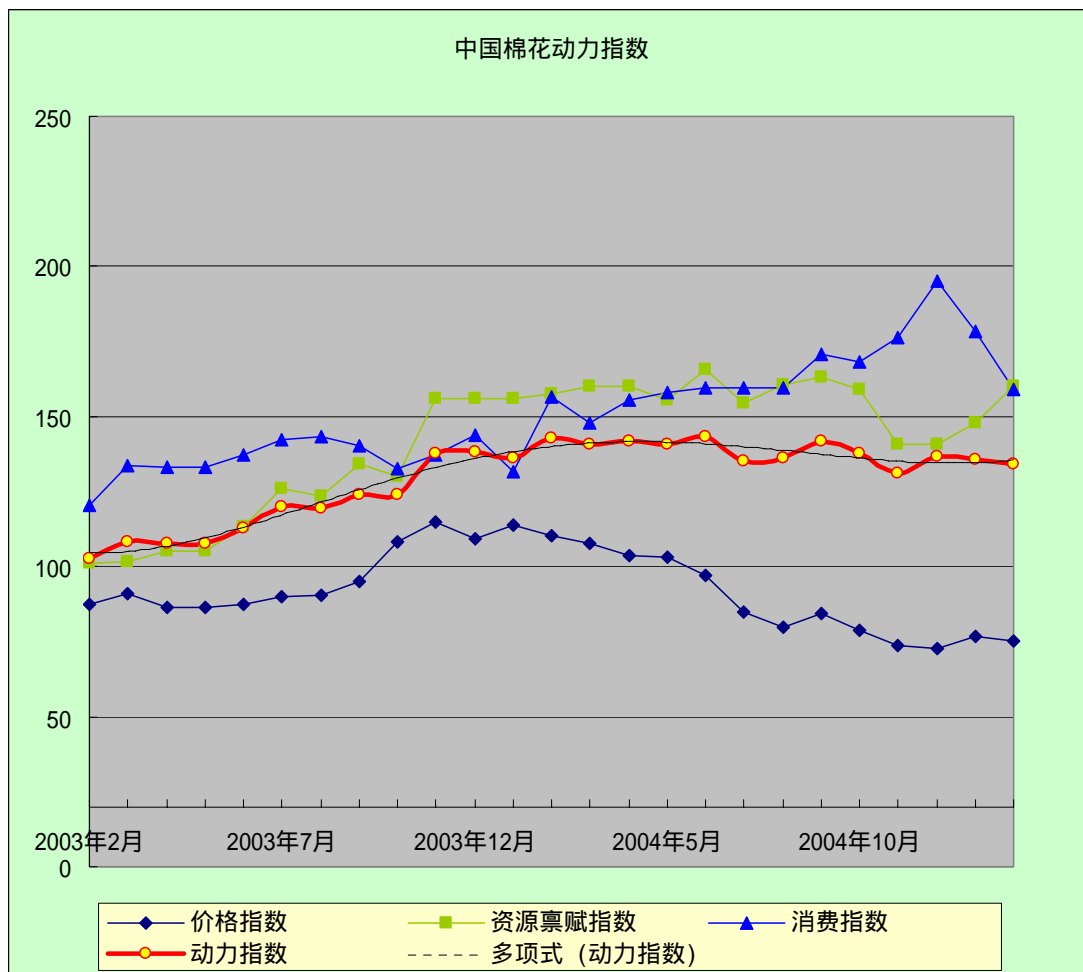

中国棉花动力指数

(2005年2月)

[发布日期：2005-02-23]

● 指数比较

同期动力指数比较 (%)

	2005年	2004年
1月	135.65	135.97
2月	*134.39	142.97
3月		140.71

注：*为预期数

● 趋势图